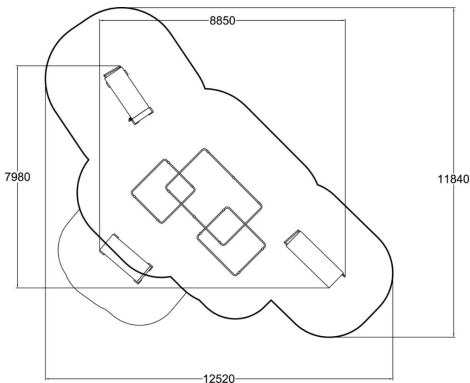

MODUULI 8 sisältää seuraavat välineet: Base Frame (081733M), Base S (081730M), Base L (081732M), Cage M (081751M). Tämän moduulin ydintoimintoja ovat roikunta ja heilunta, alitukset, seinätekniikat, hyyt ja ylitykset. Välineiden taidokas sijoittelu suhteessa toisiinsa avaa paljon mahdollisuuksia liikkeiden yhdistelylle. Useampien moduulien yhdistäminen toisiinsa lisää liikemahdollisuuksia ja tekee alueesta vieläkin monipuolisemman. Katso ohjevideo moduulien yhdistämisestä: <https://www.youtube.com/watch?v=y3DmW63TYh4>

Ikäryhmä	10-99
Tuotteen pituus, mm	7980
Tuotteen leveys, mm	8810
Tuotteen korkeus, mm	2450
Putoamistila, m <sup>2</sup>	91.3
Max.putoamiskorkeus, mm	2450
Perustusvaihtoehdot	deep_mounting surface_mounting
Puuosat	
Metalliosat	