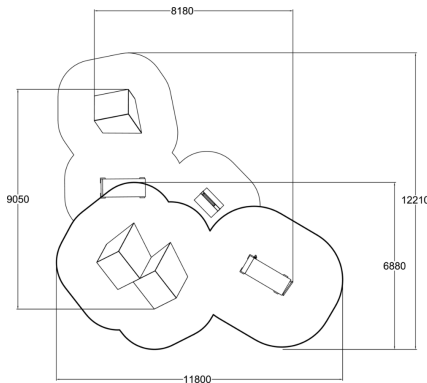

MODUULI 7 sisältää seuraavat välineet: Dex Box (081702M), Block S (081740M), Block Double M (081744M), Base S (081730M), Base L (081732M). Tämän moduulin ydintoimintoja ovat seinätekniikat, kiepit, hyyt ja ylitykset. Välineiden taidokas sijoittelu suhteessa toisiinsa avaa paljon mahdollisuuksia liikkeiden yhdistelylle. Useampien moduulien yhdistäminen toisiinsa lisää liikemahdollisuuksia ja tekee alueesta vieläkin monipuolisemman. Katso ohjevideo moduulien yhdistämisestä: <https://www.youtube.com/watch?v=y3DmW63TYh4>

Ikäryhmä	8-99
Tuotteen pituus, mm	8180
Tuotteen leveys, mm	9050
Tuotteen korkeus, mm	2450
Putoamistila, m ²	90
Tilantarve korkeus, mm	4550
Max.putoamiskorkeus, mm	2450
Perustusvaihtoehdot	deep_mounting surface_mounting
Puuosat	<input checked="" type="checkbox"/>
Metalliosat	<input type="checkbox"/>