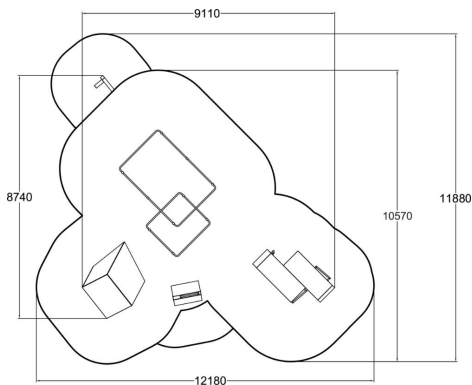

MODUULI 6 sisältää seuraavat välineet: Dex Landing (081701M), Dex Box (081702M), Block M 081741M, Cage S (081750M), Base Double M (081737M). Tämän moduulin ydintoimintoja ovat roikunta ja heilunta, alitukset, seinätekniikat ja ylitykset. Välineiden taidokas sijoittelu suhteessa toisiinsa avaa paljon mahdollisuuksia liikkeiden yhdistelylle. Useampien moduulien yhdistäminen toisiinsa lisää liikemahdollisuuksia ja tekee alueesta vieläkin monipuolisemman. Katso ohjevideo moduulien yhdistämisestä: <https://www.youtube.com/watch?v=y3DmW63TYh4>

Ikäryhmä	10-99
Tuotteen pituus, mm	9110
Tuotteen leveys, mm	8740
Tuotteen korkeus, mm	2450
Putoamistila, m ²	91.9
Tilantarve korkeus, mm	2750
Max.putoamiskorkeus, mm	2450
Perustusvaihtoehdot	deep_mounting surface_mounting
Puuosat	<input checked="" type="checkbox"/>
Metalliosat	<input type="checkbox"/>