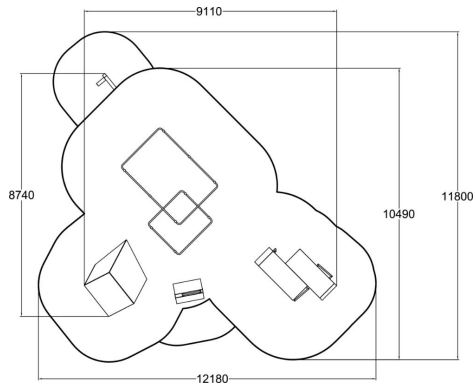

MODUULI 6: ROIKUNTA JA CAT LEAP

MODUULI 6 sisältää seuraavat välineet: Dex Landing, Dex Box, Block M, Cage S, Base Double MTämän moduulin ydintoimintoja ovat roikunta ja heilunta, alitukset, seinätekniikat ja ylitykset. Välineiden taidokas sijoittelu suhteessa toisiinsa avaa paljon mahdollisuuksia liikkeiden yhdistelylle. Useampien moduulien yhdistäminen toisiinsa lisää liikemahdollisuuksia ja tekee alueesta vieläkin monipuolisemman.

Ikäryhmä	10-99
Tuotteen pituus, mm	8880
Tuotteen leveys, mm	9240
Tuotteen korkeus, mm	2400
Putoamistila, m²	92.2
Tilantarve korkeus, mm	2700
Max.putoamiskorkeus, mm	2400