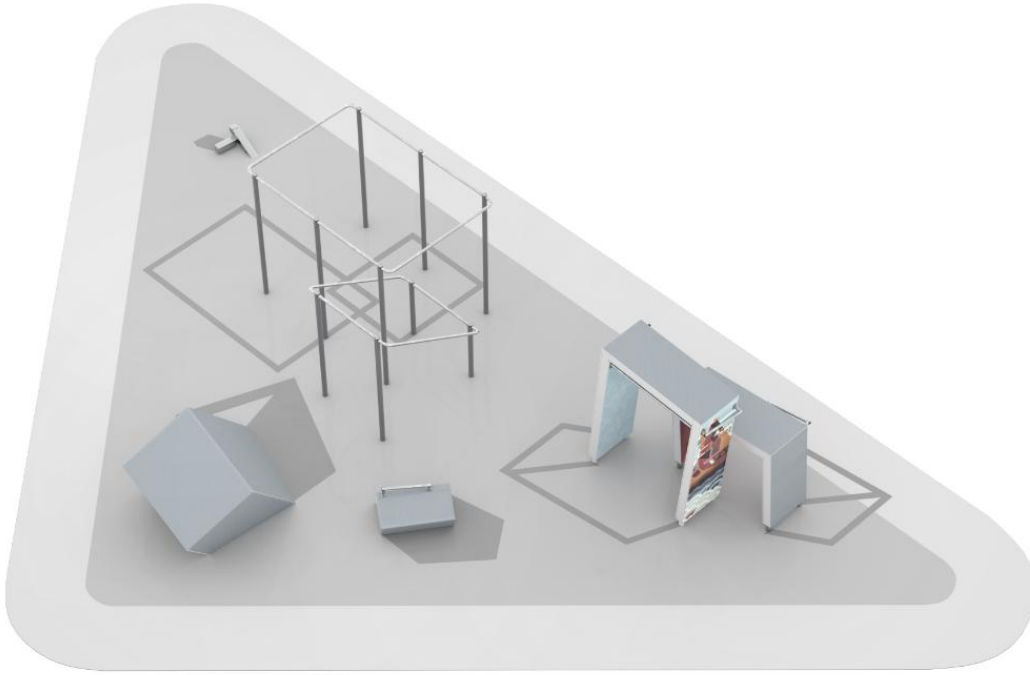

MODUULI 6: ROIKUNTA JA CAT LEAP

MODUULI 6 sisältää seuraavat välineet: Dex Landing, Dex Box, Block M, Cage S, Base Double MTämän moduulin ydintoimintoja ovat roikunta ja heilunta, alitukset, seinätekniikat ja ylitykset. Välineiden taidokas sijoittelu suhteessa toisiinsa avaa paljon mahdollisuuksia liikkeiden yhdistelylle. Useampien moduulien yhdistäminen toisiinsa lisää liikemahdollisuuksia ja tekee alueesta vieläkin monipuolisemman.

Ikäryhmä	10-99
Tuotteen pituus, mm	8880
Tuotteen leveys, mm	9240
Tuotteen korkeus, mm	2400
Putoamistila, m²	92.2
Tilantarve korkeus, mm	2700
Max.putoamiskorkeus, mm	2400