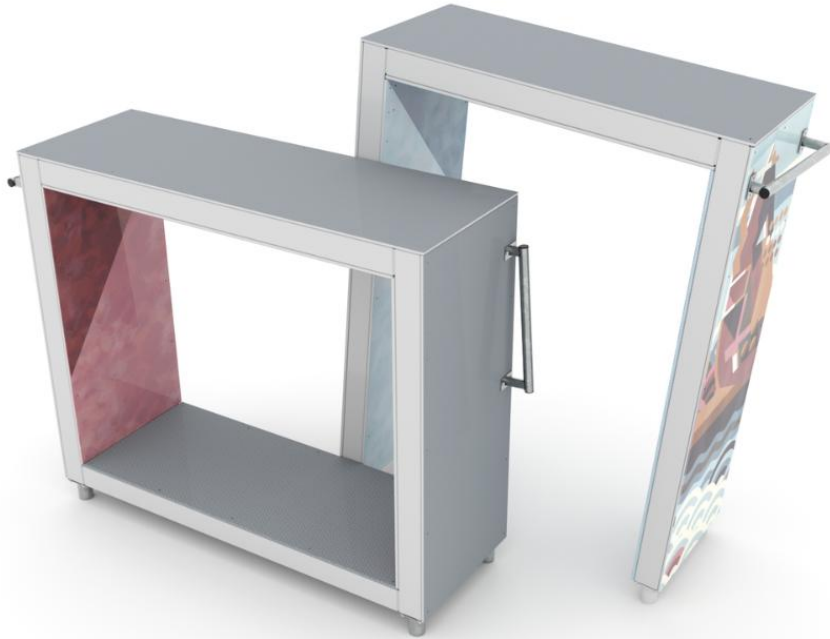

Base Double L

Base double L on kaikkein monipuolisin Base-tuote. Tuotteessa on sekä kallistettuja että vertikaalisia linjoja kaikkiin seinätekniikkaharjoituksiin. Korkeus ja oikeisiin paikkoihin asennetut käsituet mahdollistaa erilaiset heilautukset, roikkumisiikkeit, kiipeämisen ja laskeutumiset. Matalan tuotteen pinnalla on oikea pito laskeutumisharjoituksiin. Muraali ja sisäseinien teeman mukainen väryty seuraava koko tuotesarja linjaa ja inspiroi käyttäjiä.