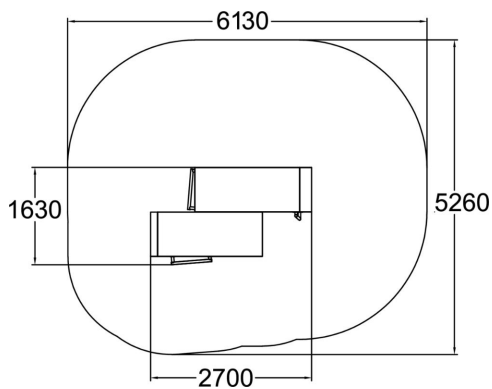

## Base Double M

Eri korkeudella ja kulmassa olevat seinät tarjoavat laajan skaalan erilaisille parkourin seinätekniikoille, vain mielikuvitus on rajana. Seinätekniikoiden ohella tuotteessa voi treenat heilautuksia ja riippumista, alituksia ja kipeämistä. Teeman mukainen muraali ja sisäseinien väritys seuraa koko tuotesarja linjaa ja inspiroi käyttäjiä.

Tuotteen pituus, mm	2700
Tuotteen leveys, mm	1630
Tuotteen korkeus, mm	2450
Putoamistila, m <sup>2</sup>	27.6
Tilantarve korkeus, mm	4550
Max.putoamiskorkeus, mm	2450
Turvallisuustiedot	EN 16899 TÜV
Perustusvaihtoehdot	deep_mounting surface_mounting
Puuosat	
Metalliosat	