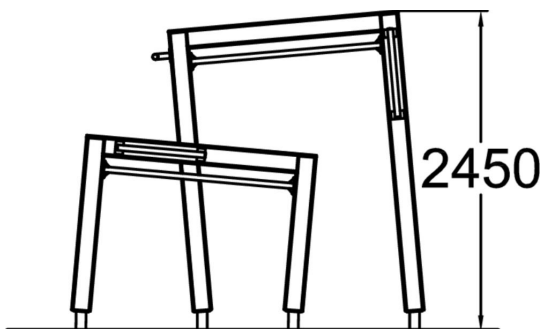

## Base Double M

Eri korkeudella ja kulmassa olevat seinät tarjoavat laajan skaalan erilaisille parkourin seinätekniikoille, vain mielikuvitus on rajana. Seinätekniikoiden ohella tuotteessa voi treenat heilautuksia ja riippumista, alituksia ja kipeämistä. Teeman mukainen muraali ja sisäseinien väritys seuraa koko tuotesarja linjaa ja inspiroi käyttäjiä.

Tuotteen pituus, mm	2700
Tuotteen leveys, mm	1630
Tuotteen korkeus, mm	2450
Putoamistila, m <sup>2</sup>	27.6
Tilantarve korkeus, mm	4550
Max.putoamiskorkeus, mm	2450
Turvallisuustiedot	EN 16899 TÜV
Perustusvaihtoehdot	deep_mounting surface_mounting
Puuosat	
Metalliosat	