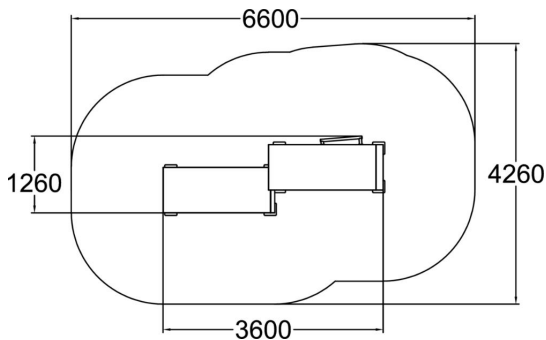

Base Double S2

Tämä kahden Base -tuotteen yhdistelmä tarjoaa mahdollisuuden erilaisiin alituksiin ja ylityksiin kuten myös hyppyihin ja seinätekniikoiden harjoitteluun. Base Double S2:ssa on helpompi suorittaa liikkeitä, kuin Base Double S1:ssä. Käsituki mahdollistaa roikkumisen lapsille. Kallistettu design helpottaa juoksutekniikan harjoittelua. Sisäseinien teeman mukainen väritys seuraa koko tuotesarja linjaa ja inspiroi käyttäjiä.

Tuotteen pituus, mm	3600
Tuotteen leveys, mm	1260
Tuotteen korkeus, mm	1500
Tilantarve korkeus, mm	3600
Max.putoamiskorkeus, mm	1500
Turvallisuustiedot	EN 16899 TÜV
Perustusvaihtoehdot	deep_mounting surface_mounting
Puuosat	
Metalliosat	