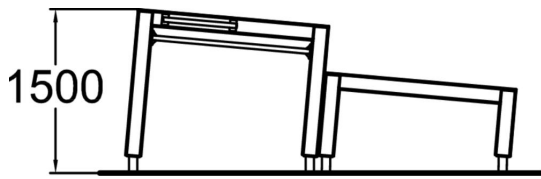

Base Double S2

Tämä kahden Base -tuotteen yhdistelmä tarjoaa mahdollisuuden erilaisiin alituksiin ja ylityksiin kuten myös hyppyihin ja seinätekniikoiden harjoitteluun. Base Double S2:ssa on helpompi suorittaa liikkeitä, kuin Base Double S1:ssä. Käsituki mahdollistaa roikkumisen lapsille. Kallistettu design helpottaa juoksutekniikan harjoittelua. Sisäseinien teeman mukainen väritys seuraa koko tuotesarja linjaa ja inspiroi käyttäjiä.

Tuotteen pituus, mm	3600
Tuotteen leveys, mm	1260
Tuotteen korkeus, mm	1500
Tilantarve korkeus, mm	3600
Max.putoamiskorkeus, mm	1500
Turvallisuustiedot	EN 16899 TÜV
Perustusvaihtoehdot	deep_mounting surface_mounting
Puuosat	
Metalliosat	