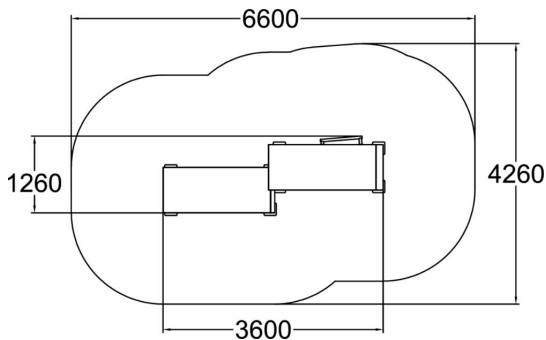

## Base Double S2

Tämä kahden Base -tuotteen yhdistelmä tarjoaa mahdollisuuden erilaisiin alituksiin ja ylityksiin kuten myös hyppyihin ja seinätekniikoiden harjoitteluun. Base Double S2:ssa on helpompi suorittaa liikkeitä, kuin Base Double S1:ssä. Käsituki mahdollistaa roikkumisen lapsille. Kallistettu design helpottaa juoksutekniikan harjoittelua. Sisäseinien teeman mukainen väritys seuraa koko tuotesarja linjaa ja inspiroi käyttäjiä.

Tuotteen pituus, mm	3600
Tuotteen leveys, mm	1260
Tuotteen korkeus, mm	1500
Tilantarve korkeus, mm	3600
Max.putoamiskorkeus, mm	1500
Turvallisuustiedot	EN 16899 TÜV
Perustusvaihtoehdot	deep_mounting surface_mounting
Puuosat	
Metalliosat	