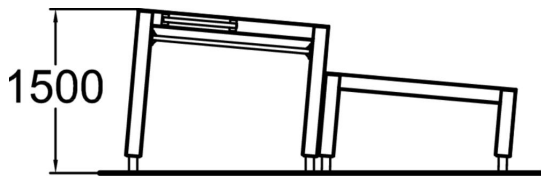

## Base Double S2

Tämä kahden Base -tuotteen yhdistelmä tarjoaa mahdollisuuden erilaisiin alituksiin ja ylityksiin kuten myös hyppyihin ja seinätekniikoiden harjoitteluun. Base Double S2:ssa on helpompi suorittaa liikkeitä, kuin Base Double S1:ssä. Käsituki mahdollistaa roikkumisen lapsille. Kallistettu design helpottaa juoksutekniikan harjoittelua. Sisäseinien teeman mukainen väritys seuraa koko tuotesarja linjaa ja inspiroi käyttäjiä.

Tuotteen pituus, mm	3600
Tuotteen leveys, mm	1260
Tuotteen korkeus, mm	1500
Tilantarve korkeus, mm	3600
Max.putoamiskorkeus, mm	1500
Turvallisuustiedot	EN 16899 TÜV
Perustusvaihtoehdot	deep_mounting surface_mounting
Puuosat	
Metalliosat	