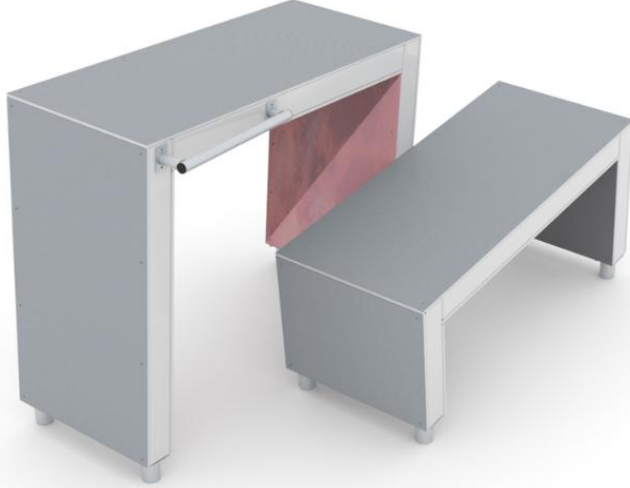

Base Double S1

Kahden Base -tuotteen yhdistelmä tarjoaa mahdollisuuden erilaisiin alituksiin ja ylityksiin kuten myös hyppyihin ja seinäteknikoiden harjoitteluun. Käsituki mahdollistaa roikkumisen lapsille. Design ja sisäseinien teeman mukainen väritys seuraa koko tuotesarja linjaa ja inspiroi käyttäjiä.