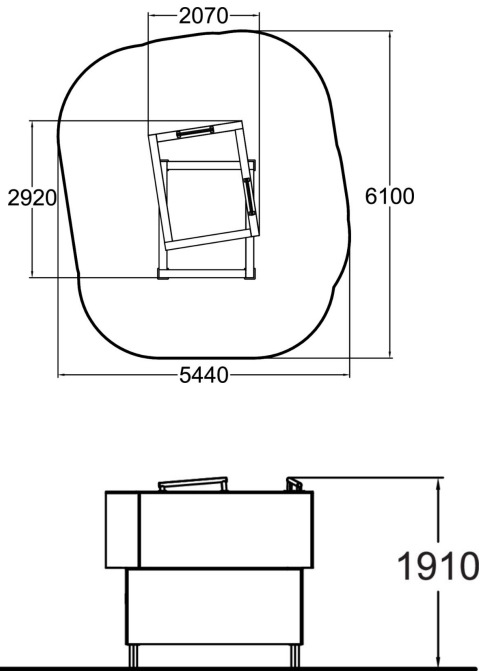

Tämä tuote kuvastaa koko Dash Parkouria hyvin: yksinkertaiset linjat muodostavat yhdessä monen monta parkour-tempun vaihtoehtoa. Tässä tuotteessa voi tehdä erilaisia ylityksiä, pop-vaultteja (ylitys seinäponnistuksella), monia hyppyjä, laskeutumisia ja seinätekniikoita. Labyrinttimainen rakenne ohjaa suoraan parkourin liikkeisiin. Design ja sisäseinien teeman mukainen väritys seuraa koko tuotesarja linjaa ja inspiroi käyttäjiä.

Tuotteen pituus, mm	2920
Tuotteen leveys, mm	2070
Tuotteen korkeus, mm	1910
Putoamistila, m ²	28.1
Tilantarve korkeus, mm	3920
Max.putoamiskorkeus, mm	1910
Turvallisuustiedot	EN 16899 TÜV
Asennusaika (1 hlö), h	2
Perustusvaihtoehdot	deep_mounting surface_mounting
Puuosat	
Metalliosat	