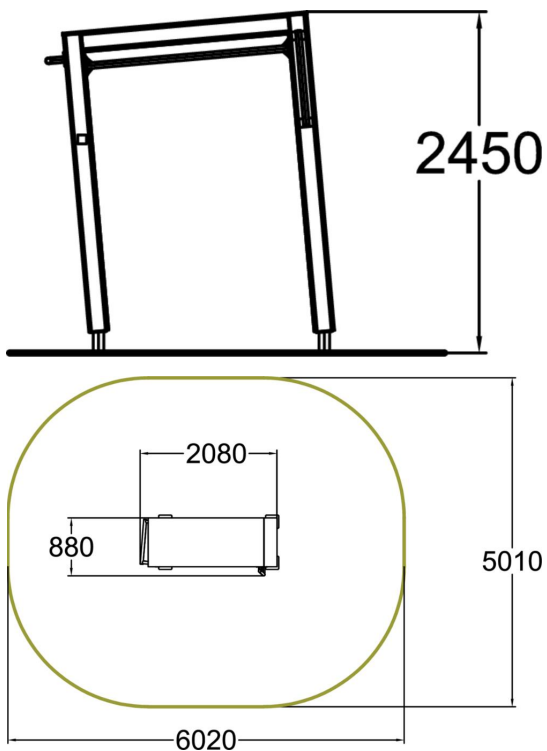

Korkein Base-tuote mahdollistaa monen tyyppiset seinätekniikat: juoksun, hyyt ja voltit. Tuotteessa on kolme kädensijaa eri kulmissa, joita voi käyttää roikkumiseen, heilautuksiin ja kiipeämiseen. Takaseinän pinnoitteessa on tarpeeksi pitoa tuotteen päälle kipeämiseen / juoksemiseen. Kallistettu design ja seinägrafiikat tekevät tuotteesta houkuttelevan: muraali ja teemaan kuuluva väritys antavat ryhtiä koko Dash Parkour -väliesarjaan.

Tuotteen pituus, mm	2080
Tuotteen leveys, mm	880
Tuotteen korkeus, mm	2450
Turva-alue, m ²	26.3
Putoamistila, m ²	26.3
Tilantarve korkeus, mm	4550
Max.putoamiskorkeus, mm	2450
Turvallisuustiedot	EN 16899
Perustusvaihtoehdot	deep_mounting surface_mounting
Puuosat	
Metalliosat	