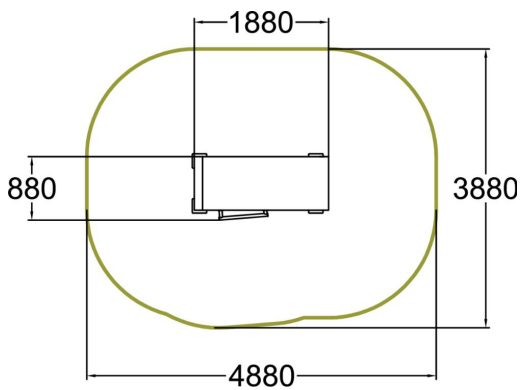

Base M on S-koon ohella perustuote parkouriin: se tarjoaa tason monille erilaisille hypyille, pop-vaulteille, matalille seinätekniikoille sekä mahdollistaa roikkumisen ja kipeämisen. Kallistettu design inspiroi käyttäjiä eri tavoin. Pinnalla on sopiva kitka, jolloin se ei ole liukas millään säällä. Sisäpinoilla on aina teeman mukainen väritys.

Tuotteen pituus, mm	1880
Tuotteen leveys, mm	880
Tuotteen korkeus, mm	1500
Putoamistila, m ²	16.5
Tilantarve korkeus, mm	3600
Max.putoamiskorkeus, mm	1500
Turvallisuustiedot	EN 16899 TÜV
Perustusvaihtoehdot	deep_mounting surface_mounting
Puuosat	<input checked="" type="checkbox"/>
Metalliosat	<input type="checkbox"/>