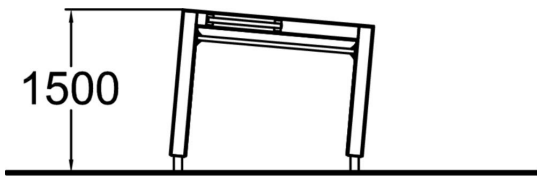

Base M on S-koon ohella perustuote parkouriin: se tarjoaa tason monille erilaisille hypyille, pop-vaulteille, matalille seinätekniikoille sekä mahdollistaa roikkumisen ja kipeämisen. Kallistettu design inspiroi käyttäjiä eri tavoin. Pinnalla on sopiva kitka, jolloin se ei ole liukas millään säällä. Sisäpinoilla on aina teeman mukainen väritys.

Tuotteen pituus, mm	1880
Tuotteen leveys, mm	880
Tuotteen korkeus, mm	1500
Putoamistila, m ²	16.5
Tilantarve korkeus, mm	3600
Max.putoamiskorkeus, mm	1500
Turvallisuustiedot	EN 16899 TÜV
Perustusvaihtoehdot	deep_mounting surface_mounting
Puuosat	<input checked="" type="checkbox"/>
Metalliosat	<input type="checkbox"/>