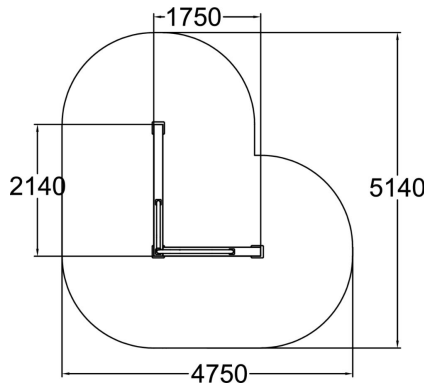

Vault LU on ylityksiä ja underbar-aliituksia varten. L-mallin väline ohjaa harjoittelijan liikkeen suuntaa ja jatkaa liikettä kuin itsestään. Korkeus on sopiva nuorille ja aikuisille. Välineen päällä voi myös tasapainoilla, hypätä ja harjoitella laskeutumisia. Vault LU voi myös toimia yhdistävänä tuotteena muiden välillä. Tuotteen rakenne on puuta ja tuotteessa on aina mukana teeman mukainen muraali sekä väri.

Tuotteen pituus, mm	1750
Tuotteen leveys, mm	2140
Tuotteen korkeus, mm	1570
Putoamistila, m ²	18.8
Tilantarve korkeus, mm	3670
Max.putoamiskorkeus, mm	1570
Turvallisuustiedot	EN 16899 TÜV
Perustusvaihtoehdot	deep_mounting surface_mounting
Puuosat	<input checked="" type="checkbox"/>
Metalliosat	<input type="checkbox"/>