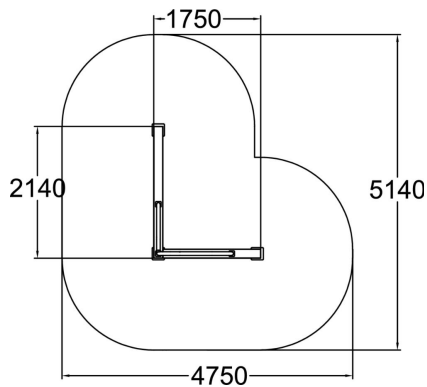

Vault LU on ylityksiä ja underbar-aliuksia varten. L-mallin väline ohjaa harjoittelijan liikkeen suuntaa ja jatkaa liikettä kuin itsestään. Korkeus on sopiva nuorille ja aikuisille. Välineen päällä voi myös tasapainoilla, hypätä ja harjoitella laskeutumisia. Vault LU voi myös toimia yhdistävänä tuotteena muiden välillä. Tuotteen rakenne on puuta ja tuotteessa on aina mukana teeman mukainen muraali sekä väri.

Tuotteen pituus, mm	1750
Tuotteen leveys, mm	2140
Tuotteen korkeus, mm	1570
Putoamistila, m <sup>2</sup>	18.8
Tilantarve korkeus, mm	3670
Max.putoamiskorkeus, mm	1570
Turvallisuustiedot	EN 16899 TÜV
Perustusvaihtoehdot	deep_mounting surface_mounting
Puuosat	<input checked="" type="checkbox"/>
Metalliosat	<input type="checkbox"/>