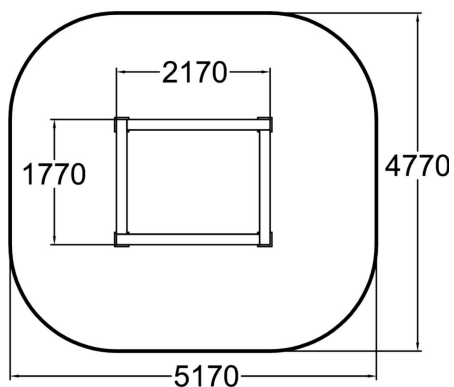

Vault Square on sama kuin Vault Square U -tuote, mutta ilman tukikaidetta. Vault Square -neliössä voi luoda rajattomasti erilaisia ylitys- ja tarkkuushyppykuvioita. Tuotteen voi myös yhdistää muiden kanssa. Tuotteen rakenne on puuta ja sisäseinillä on aina mukana teeman mukaiset värit.

Tuotteen pituus, mm	2170
Tuotteen leveys, mm	1770
Tuotteen korkeus, mm	920
Putoamistila, m ²	22.7
Tilantarve korkeus, mm	3020
Max.putoamiskorkeus, mm	920
Turvallisuustiedot	EN 16899
Perustusvaihtoehdot	deep_mounting surface_mounting
Puuosat	<input checked="" type="checkbox"/>
Metalliosat	<input type="checkbox"/>