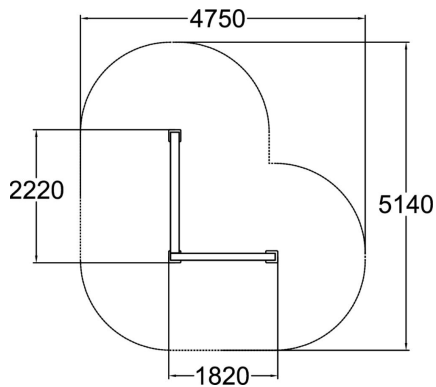

ASKELMA, 50 CM, punainen

50 cm korkea kumiaskelma. Askelma on saatavilla myös 20 cm (907982), 30 cm (907983) ja 40 cm (907984) korkeana.

Tuotteen leveys, mm	225
Tuotteen korkeus, mm	500
Putoamistila, m ²	1.5