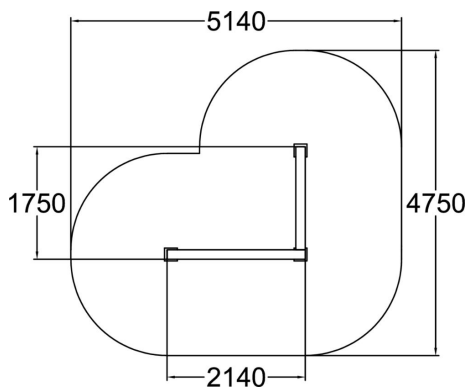

Vault L on tarkoitettu ensisijaisesti ylitysten harjoitteluun. L-malli jatkaa kuin luonnostaan liikettä eteenpäin. 920 mm korkeus sopii parhaiten lapsille ja nuorille. Tuote tarjoaa myös harjoittelumahdollisuuden tasapainoiluun ja tarkkuushyppyjen treenaamiseen. Vault L voi myös yhdistää muita tuotteita toisiinsa. Tuotteen rakenne on puuta ja tuotteessa on aina mukana teeman mukainen muraali sekä väri.

Tuotteen pituus, mm	2140
Tuotteen leveys, mm	1750
Tuotteen korkeus, mm	920
Putoamistila, m ²	18.8
Tilantarve korkeus, mm	3020
Max.putoamiskorkeus, mm	920
Turvallisuustiedot	EN 16899 TÜV
Perustusvaihtoehdot	deep_mounting surface_mounting
Puuosat	
Metalliosat	