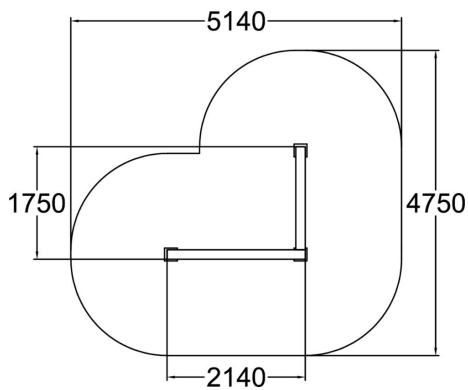

Vault L on tarkoitettu ensisijaisesti ylitysten harjoitteluun. L-malli jatkaa kuin luonnostaan liikettä eteenpäin. 920 mm korkeus sopii parhaiten lapsille ja nuorille. Tuote tarjoaa myös harjoittelumahdollisuuden tasapainoiluun ja tarkkuushyppyjen treenaamiseen. Vault L voi myös yhdistää muita tuotteita toisiinsa. Tuotteen rakenne on puuta ja tuotteessa on aina mukana teeman mukainen muraali sekä väri.

Tuotteen pituus, mm	2140
Tuotteen leveys, mm	1750
Tuotteen korkeus, mm	920
Putoamistila, m ²	18.8
Tilantarve korkeus, mm	3020
Max.putoamiskorkeus, mm	920
Turvallisuustiedot	EN 16899 TÜV
Perustusvaihtoehdot	deep_mounting surface_mounting
Puuosat	
Metalliosat	