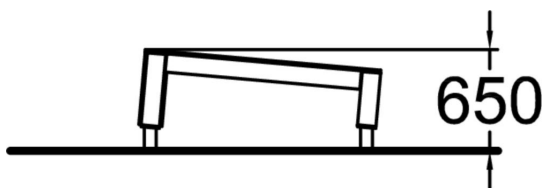

Vault M on tarkoitettu ensisijaisesti ylitysten harjoitteluun. L-malli jatkaa kuin luonnostaan liikettä eteenpäin. 650 mm korkeus sopii parhaiten lapsille ja nuorille. Tuote tarjoaa myös harjoittelumahdollisuuden tasapainoiluun ja tarkkuushyppyjen treenaamiseen. Vault M voi myös yhdistää muita tuotteita toisiinsa. Vault M -tuotteen rakenne on puuta.

Tuotteen pituus, mm	1540
Tuotteen leveys, mm	750
Tuotteen korkeus, mm	650
Putoamistila, m ²	13.8
Tilantarve korkeus, mm	2750
Max.putoamiskorkeus, mm	650
Turvallisuustiedot	EN 16899 TÜV
Asennusaika (1 hlö), h	0.75
Perustusvaihtoehdot	deep_mounting surface_mounting
Puuosat	
Metalliosat	