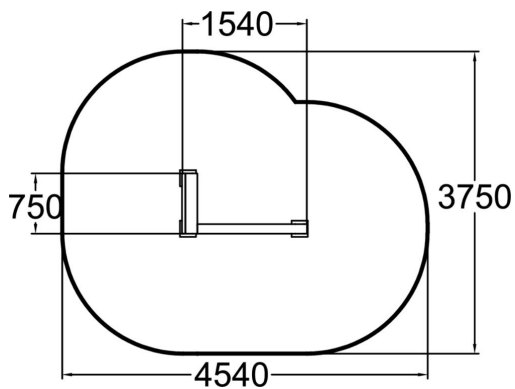

Vault M on tarkoitettu ensisijaisesti ylitysten harjoitteluun. L-malli jatkaa kuin luonnostaan liikettä eteenpäin. 650 mm korkeus sopii parhaiten lapsille ja nuorille. Tuote tarjoaa myös harjoittelumahdollisuuden tasapainoiluun ja tarkkuushyppyjen treenaamiseen. Vault M voi myös yhdistää muita tuotteita toisiinsa. Vault M -tuotteen rakenne on puuta.

Tuotteen pituus, mm	1540
Tuotteen leveys, mm	750
Tuotteen korkeus, mm	650
Putoamistila, m ²	13.8
Tilantarve korkeus, mm	2750
Max.putoamiskorkeus, mm	650
Turvallisuustiedot	EN 16899 TÜV
Asennusaika (1 hlö), h	0.75
Perustusvaihtoehdot	deep_mounting surface_mounting
Puuosat	
Metalliosat	