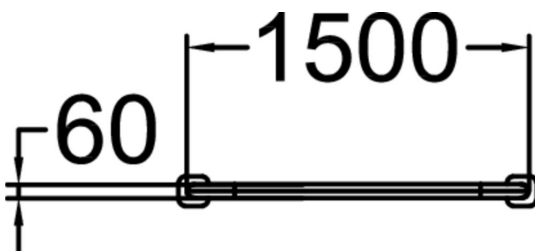

Dash Parkour tekniikkakyltti

Kyltti esittelee parkourin perustekniikat perustuen kulloisenkin parkourspotin välineisiin. Kyltin grafiikat ovat suuntaa antavia houkutellessa käyttäjää löytämään välineet, jotka mahdollistavat kunkin tekniikan kyseisellä parkouralueella. QR-koodien kautta avautuvilla videoilla näytetään kustakin tekniikasta useampia variaatioita, vinkkejä liikkeen kehittelyyn sekä tapoja yhdistellä tekniikkoja toisiinsa. Kylttiin voi lisätä standardin edellyttämät tiedot kuten esimerkiksi hätänumeron, osoitetiedot ja paikan ylläpitäjän tiedot. Kyltti on saatavilla maalattuna harmaana RAL9022 tai kuumasinkittynä.

Tuotteen pituus, mm	1500
Tuotteen leveys, mm	60
Tuotteen korkeus, mm	1590
Metalliosat	