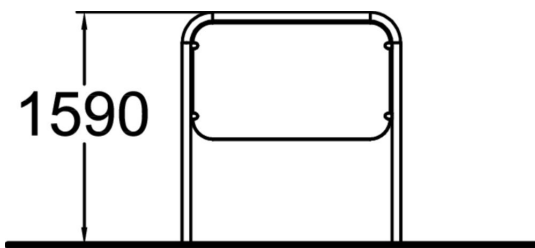

Dash Parkour tekniikkakyltti

Kyltti esittelee parkourin perustekniikat perustuen kulloisenkin parkourspotin välineisiin. Kyltin grafiikat ovat suuntaa antavia houkutellessa käyttäjää löytämään välineet, jotka mahdollistavat kunkin tekniikan kyseisellä parkouralueella. QR-koodien kautta avautuvilla videoilla näytetään kustakin tekniikasta useampia variaatioita, vinkkejä liikkeen kehittelyyn sekä tapoja yhdistellä tekniikkoja toisiinsa. Kylttiin voi lisätä standardin edellyttämät tiedot kuten esimerkiksi hätänumeron, osoitetiedot ja paikan ylläpitäjän tiedot. Kyltti on saatavilla maalattuna harmaana RAL9022 tai kuumasinkittynä.

Tuotteen pituus, mm	1500
Tuotteen leveys, mm	60
Tuotteen korkeus, mm	1590
Metalliosat	