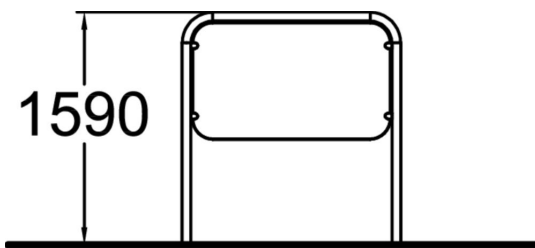

Dash Parkour tekniikkakyltti

Kyltti esittelee parkourin perustekniikat perustuen kulloisenkin parkourspotin välineisiin. Kyltin grafiikat ovat suuntaa antavia houkuttellen käyttäjää löytämään välineet, jotka mahdollistavan kunkin tekniikan kyseisellä parkouralueella. QR-koodien kautta avautuvilla videoilla näytetään kustakin tekniikasta useampia variaatiota, vinkkejä liikkeen kehittelyyn sekä tapoja yhdistellä tekniikkoja toisiinsa. Kylttiin voi lisätä standardin edellyttämät tiedot kuten esimerkiksi hätänumeron, osoitetiedot ja paikan ylläpitäjän tiedot. Kyltti on saatavilla maalattuna harmaana RAL9022 tai kuumasinkittyinä.

Tuotteen pituus, mm	1500
Tuotteen leveys, mm	60
Tuotteen korkeus, mm	1590
Metalliosat	