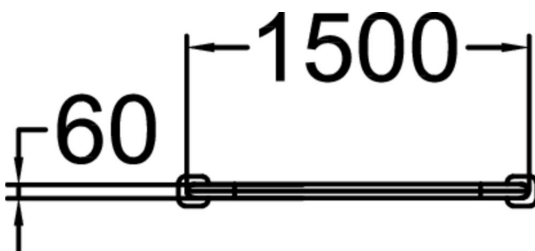

Dash Parkour tekniikkakyltti

Kyltti esittelee parkourin perustekniikat perustuen kulloisenkin parkourspotin välineisiin. Kyltin grafiikat ovat suuntaa antavia houkuttellen käyttäjää löytämään välineet, jotka mahdollistavan kunkin tekniikan kyseisellä parkouralueella. QR-koodien kautta avautuvilla videoilla näytetään kustakin tekniikasta useampia variaatiota, vinkkejä liikkeen kehittelyyn sekä tapoja yhdistellä tekniikkoja toisiinsa. Kylttiin voi lisätä standardin edellyttämät tiedot kuten esimerkiksi hätänumeron, osoitetiedot ja paikan ylläpitäjän tiedot. Kyltti on saatavilla maalattuna harmaana RAL9022 tai kuumasinkittyinä.

Tuotteen pituus, mm	1500
Tuotteen leveys, mm	60
Tuotteen korkeus, mm	1590
Metalliosat	