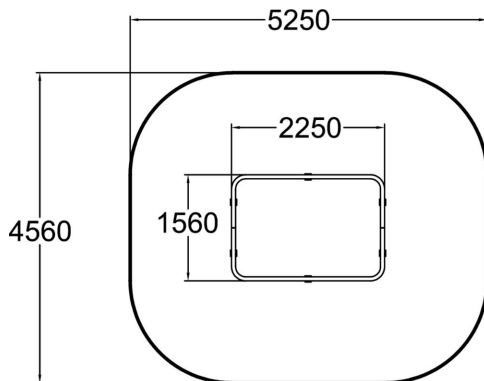

Rail Square on täydellinen tasapainoharjoite kaikenikäisille. Se tarjoaa turvallisen tason hyppyihin, tasapainoiluun, ja ratamaiseen harjoitteluun. Myös kaveri mahtuu mukaan. Rail Squaren voi asettaa muiden tuotteiden väliin tarjoamaan tukea ja lisäämään toiminteiden monipuolisuutta. Rail Square on kuumasinkittyä terästä.

Tuotteen pituus, mm	2250
Tuotteen leveys, mm	1560
Tuotteen korkeus, mm	390
Putoamistila, m ²	22.3
Max.putoamiskorkeus, mm	390
Turvallisuustiedot	EN 16899 TÜV
Perustusvaihtoehdot	deep_mounting surface_mounting
Metalliosat	