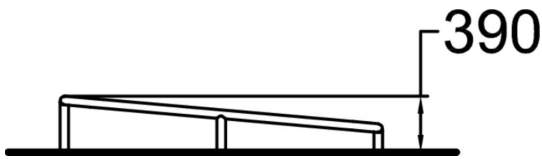

Rail Square on täydellinen tasapainoharjoite kaikenikäisille. Se tarjoaa turvallisen tason hyppyihin, tasapainoiluun, ja ratamaiseen harjoitteluun. Myös kaveri mahtuu mukaan. Rail Squaren voi asettaa muiden tuotteiden väliin tarjoamaan tukea ja lisäämään toiminteiden monipuolisuutta. Rail Square on kuumasinkittyä terästä.

Tuotteen pituus, mm	2250
Tuotteen leveys, mm	1560
Tuotteen korkeus, mm	390
Putoamistila, m ²	22.3
Max.putoamiskorkeus, mm	390
Turvallisuustiedot	EN 16899 TÜV
Perustusvaihtoehdot	deep_mounting surface_mounting
Metalliosat	