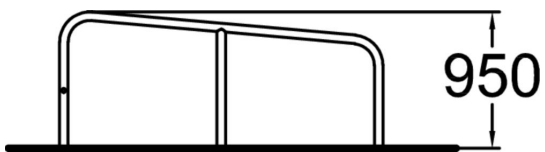

# Rail Corner High

Korkea Rail Corner tarjoaa tasapainoilureitin ja kaiteen esimerkiksi underbar-aituksen harjoitteluun. Korkeus tarjoaa kaikille käyttäjille haasteen. Kaiteen alemmalla osalla voi harjoitella hyppyjä ja ylityksiä. Rail Corner High on kuumasinkittyä terästä.

Tuotteen pituus, mm	2260
Tuotteen leveys, mm	870
Tuotteen korkeus, mm	950
Putoamistila, m <sup>2</sup>	16.2
Tilantarve korkeus, mm	3150
Max.putoamiskorkeus, mm	950
Turvallisuustiedot	EN 16899 TÜV
Perustusvaihtoehdot	deep_mounting surface_mounting
Metalliosat	