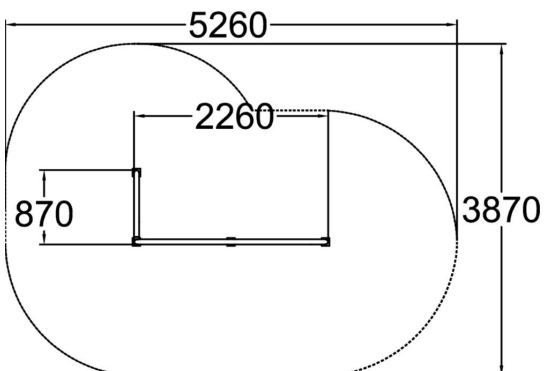

# Rail Corner High

Korkea Rail Corner tarjoaa tasapainoilureitin ja kaiteen esimerkiksi underbar-aituksen harjoitteluun. Korkeus tarjoaa kaikille käyttäjille haasteen. Kaiteen alemmalla osalla voi harjoitella hyppyjä ja ylityksiä. Rail Corner High on kuumasinkittyä terästä.

Tuotteen pituus, mm	2260
Tuotteen leveys, mm	870
Tuotteen korkeus, mm	950
Putoamistila, m <sup>2</sup>	16.2
Tilantarve korkeus, mm	3150
Max.putoamiskorkeus, mm	950
Turvallisuustiedot	EN 16899 TÜV
Perustusvaihtoehdot	deep_mounting surface_mounting
Metalliosat	