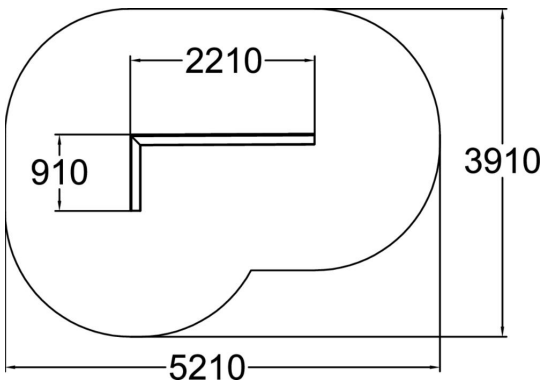

Dex Beam on metallinen tasapainoilupuomi (kuumasinkittyä terästä). Se on tarkoitettu helpoille tasapainoharjoitteille, kuten esimerkiksi tarkkuushyppy ja tasapainokävely. Dex Beamia voi käyttää myös eri Dash parkour -tuotteiden yhdistämiseen, jotta sulava liike jatkuu ja välineet voi ylittää koskematta maahan.

Tuotteen pituus, mm	2210
Tuotteen leveys, mm	910
Tuotteen korkeus, mm	270
Putoamistila, m <sup>2</sup>	16.3
Tilantarve korkeus, mm	2370
Max.putoamiskorkeus, mm	270
Turvallisuustiedot	EN 16899 TÜV
Perustusvaihtoehdot	deep_mounting surface_mounting
Metalliosat	