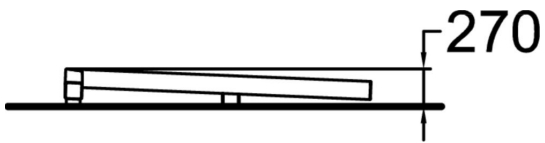

Dex Beam on metallinen tasapainoilupuomi (kuumasinkittyä terästä). Se on tarkoitettu helpoille tasapainoharjoitteille, kuten esimerkiksi tarkkuushyppy ja tasapainokävely. Dex Beamia voi käyttää myös eri Dash parkour -tuotteiden yhdistämiseen, jotta sulava liike jatkuu ja välineet voi ylittää koskematta maahan.

Tuotteen pituus, mm	2210
Tuotteen leveys, mm	910
Tuotteen korkeus, mm	270
Putoamistila, m <sup>2</sup>	16.3
Tilantarve korkeus, mm	2370
Max.putoamiskorkeus, mm	270
Turvallisuustiedot	EN 16899 TÜV
Perustusvaihtoehdot	deep_mounting surface_mounting
Metalliosat	