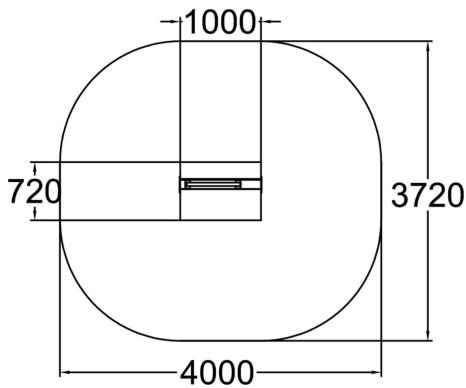

Dex Boxin monikulmaisuus tarjoaa parkouraajalle monia mahdollisuuksia etenkin hyppyihin ja laskeutumisiin. Dex Boxin harjalla oleva kaide tarjoaa tukea ja siinä voi harjoitella myös tasapainoilua. Samalla se inspiroi myös nuorempia liikkujia parkourin liikkeisiin, kuten esimerkiksi cat leapin harjoitteluun.

Tuotteen pituus, mm	1000
Tuotteen leveys, mm	720
Tuotteen korkeus, mm	660
Putoamistila, m ²	13
Tilantarve korkeus, mm	2760
Max.putoamiskorkeus, mm	660
Turvallisuustiedot	EN 16899
Perustusvaihtoehdot	deep_mounting surface_mounting
Puuosat	<input checked="" type="checkbox"/>
Metalliosat	<input type="checkbox"/>