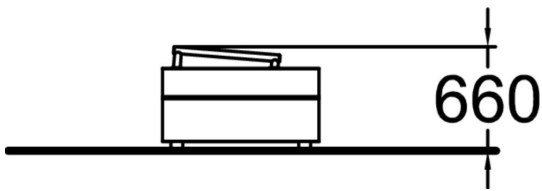

Dex Boxin monikulmaisuus tarjoaa parkouraajalle monia mahdollisuuksia etenkin hyppyihin ja laskeutumisiin. Dex Boxin harjalla oleva kaide tarjoaa tukea ja siinä voi harjoitella myös tasapainoilua. Samalla se inspiroi myös nuorempia liikkujia parkourin liikkeisiin, kuten esimerkiksi cat leapin harjoitteluun.

Tuotteen pituus, mm	1000
Tuotteen leveys, mm	720
Tuotteen korkeus, mm	660
Putoamistila, m ²	13
Tilantarve korkeus, mm	2760
Max.putoamiskorkeus, mm	660
Turvallisuustiedot	EN 16899
Perustusvaihtoehdot	deep_mounting surface_mounting
Puuosat	<input checked="" type="checkbox"/>
Metalliosat	<input type="checkbox"/>