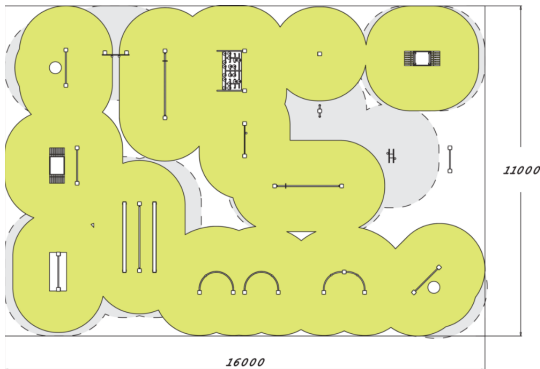

Senioripuisto, jonka tuotteet on valikoitu monipuoliseen tasapainon, motoristen taitojen, kävelykyvyn, alaraajon voiman, liikkuvuuden sekä yleiskunnon ylläpitämiseen ja kehittämiseen. Muistipeli täydentää kokonaisuutta. Puiston koko 11 x 16 m.

Tuotteen pituus, mm	11000
Tuotteen leveys, mm	16000
Tuotteen korkeus, mm	2125
Turva-alue, m ²	47.1
Putoamistila, m ²	47.1
Tilantarve korkeus, mm	2410
Max.putoamiskorkeus, mm	610
Turvallisuustiedot	EN 1176-1, EN 16630
Perustusvaihtoehdot	deep_mounting surface_mounting
Puuosat	
Metalliosat	
Seinien ja HPL osien väri	