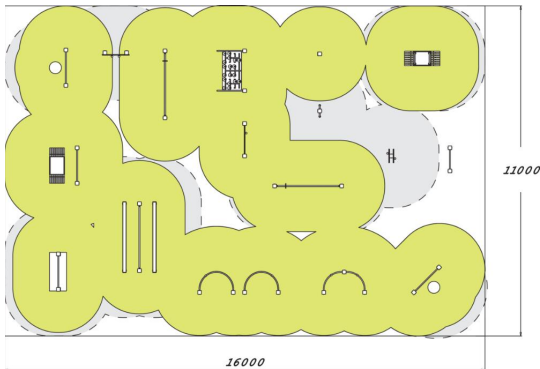

Senioripuisto, jonka tuotteet on valikoitu monipuoliseen tasapainon, motoristen taitojen, kävelykyvyn, alaraajon voiman, liikkuvuuden sekä yleiskunnon ylläpitämiseen ja kehittämiseen. Muistipeli täydentää kokonaisuutta. Puiston koko 11 x 16 m.

Tuotteen pituus, mm	11000
Tuotteen leveys, mm	16000
Tuotteen korkeus, mm	2125
Turva-alue, m <sup>2</sup>	47.1
Putoamistila, m <sup>2</sup>	47.1
Tilantarve korkeus, mm	2410
Max.putoamiskorkeus, mm	1200
Turvallisuustiedot	EN 1176-1, EN 16630
Perustusvaihtoehdot	deep_mounting surface_mounting
Puuosat	
Metalliosat	
Seinien ja HPL osien väri	