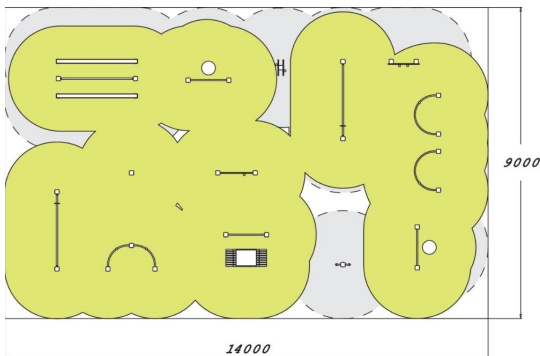

Senioripuisto, jonka tuotteet on valikoitu tasapainon, motoristen taitojen, kävelykyvyn, alaraajonen voiman, liikkuvuuden sekä yleiskunnon ylläpitämiseen ja kehittämiseen. Puiston koko 9,5 x 14,5 m.

Tuotteen pituus, mm	14500
Tuotteen leveys, mm	9500
Tuotteen korkeus, mm	2125
Tilantarve korkeus, mm	2410
Max.putoamiskorkeus, mm	610
Turvallisuustiedot	EN 1176-1, EN 16630
Perustusvaihtoehdot	deep_mounting surface_mounting
Puuosat	
Metalliosat	