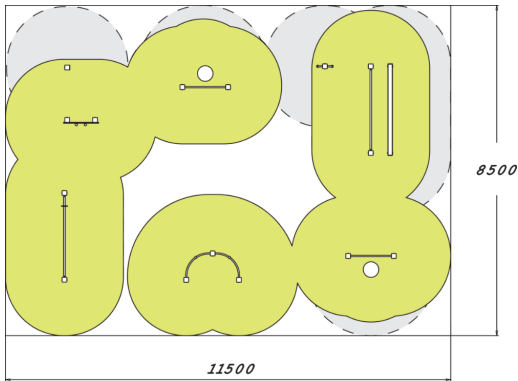

Senioripuisto, jonka tuotteet on valikoitu tasapainon, motoristen taitojen, kävelykyvyn sekä liikkuvuuden ylläpitämiseen ja kehittämiseen. Puiston koko 8,5 x 11 m.

Tuotteen pituus, mm	10700
Tuotteen leveys, mm	8500
Tuotteen korkeus, mm	2125
Tilantarve korkeus, mm	2700
Max.putoamiskorkeus, mm	420
Turvallisuustiedot	EN 1176-1, EN 16630
Perustusvaihtoehdot	deep_mounting surface_mounting
Puuosat	
Metalliosat	
Seinien ja HPL osien väri	