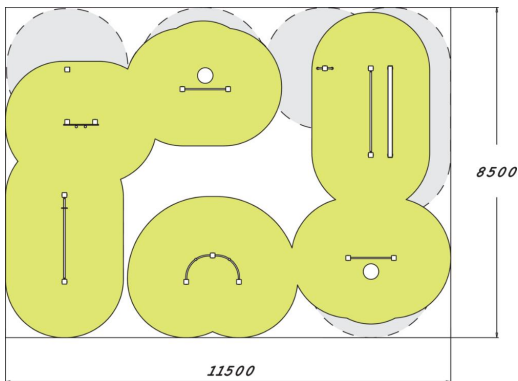

# SENIORIPUISTO M

Senioripuisto, jonka tuotteet on valikoitu tasapainon, motoristen taitojen, kävelykyvyn sekä liikkuvuuden ylläpitämiseen ja kehittämiseen. Puiston koko 8,5 x 11 m.

Tuotteen pituus, mm	10700
Tuotteen leveys, mm	8500
Tuotteen korkeus, mm	2125
Tilantarve korkeus, mm	2700
Max.putoamiskorkeus, mm	420
Turvallisuustiedot	EN 1176-1, EN 16630
Perustusvaihtoehdot	Syväperustus Pintaperustus
Puuosat	
Metalliosat	