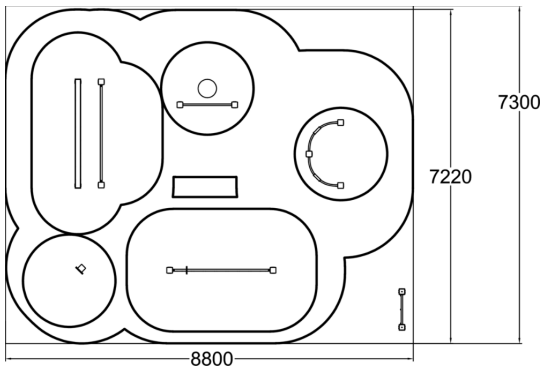

SENIORIPUISTO S

Pieni senioripuisto, jonka tuotteet ovat valikoituja peruslaitteita tasapainon, motoristen taitojen sekä liikkuvuuden ylläpitämiseen ja kehittämiseen. Puiston koko 7,5 x 9m.

Tuotteen pituus, mm	8800
Tuotteen leveys, mm	7300
Tuotteen korkeus, mm	2125
Tilantarve korkeus, mm	2700
Max.putoamiskorkeus, mm	420
Turvallisuustiedot	EN 1176-1, EN 16630
Perustusvaihtoehdot	deep_mounting surface_mounting
Puuosat	
Metalliosat	
Seinien ja HPL osien väri	