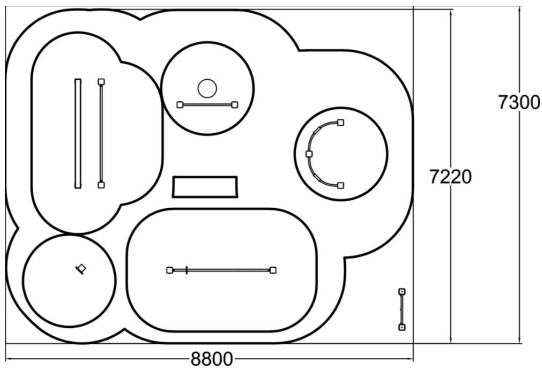

SENIORIPUISTO S

Pieni senioripuisto, jonka tuotteet ovat valikoituja peruslaitteita tasapainon, motoristen taitojen sekä liikkuvuuden ylläpitämiseen ja kehittämiseen. Puiston koko 7,5 x 9m.

Tuotteen pituus, mm	8800
Tuotteen leveys, mm	7300
Tuotteen korkeus, mm	2125
Tilantarve korkeus, mm	2700
Max.putoamiskorkeus, mm	420
Turvallisuustiedot	EN 1176-1, EN 16630
Perustusvaihtoehdot	Syväperustus Pintaperustus
Puuosat	
Metalliosat	