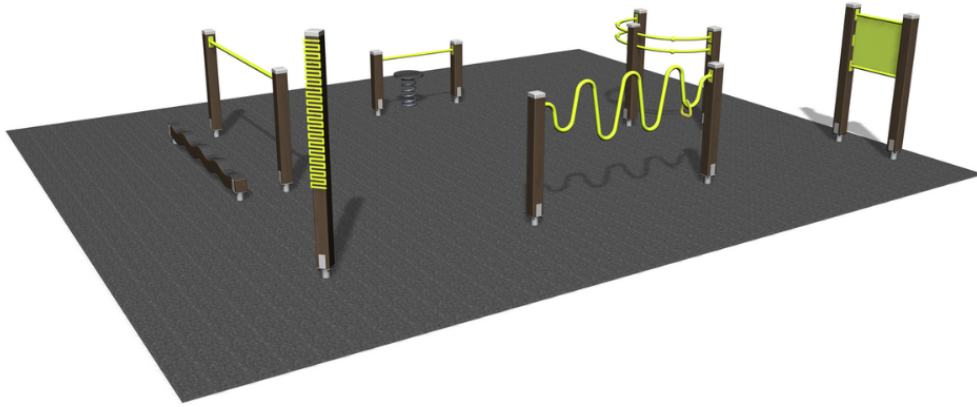

SENIORIPUISTO S

Pieni senioripuisto, jonka tuotteet ovat valikoituja peruslaitteita tasapainon, motoristen taitojen sekä liikkuvuuden ylläpitämiseen ja kehittämiseen. Puiston koko 7,5 x 9m.

Tuotteen pituus, mm	8800
Tuotteen leveys, mm	7300
Tuotteen korkeus, mm	2125
Tilantarve korkeus, mm	2700
Max.putoamiskorkeus, mm	420
Turvallisuustiedot	EN 1176-1, EN 16630
Perustusvaihtoehdot	deep_mounting surface_mounting
Puuosat	
Metalliosat	
Seinien ja HPL osien väri	