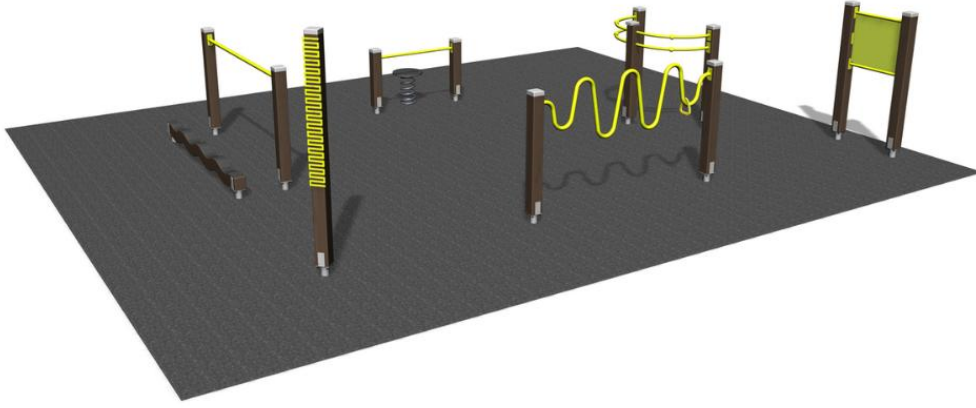

SENIORIPUISTO S

Pieni senioripuisto, jonka tuotteet ovat valikoituja peruslaitteita tasapainon, motoristen taitojen sekä liikkuvuuden ylläpitämiseen ja kehittämiseen. Puiston koko 7,5 x 9m.

Tuotteen pituus, mm	8800
Tuotteen leveys, mm	7300
Tuotteen korkeus, mm	2125
Tilantarve korkeus, mm	2700
Max.putoamiskorkeus, mm	420
Turvallisuustiedot	EN 1176-1, EN 16630
Perustusvaihtoehdot	Syväperustus Pintaperustus
Puuosat	
Metalliosat	