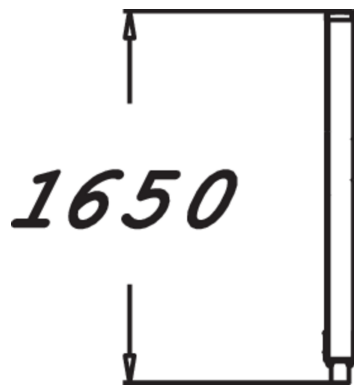

Senior Sport-puistoihin sopiva ohjekyltti kuvallisine harjoitusohjeineen. Kyltti on 1650 mm korkea. HPL -levyosissa käytetään laadukkaita korkeapainelaminaatteja, jotka ovat erittäin lujia ja iskunkestäviä. Lämpötilanvaihtelut eivät vaikuta levyjen mittoihin tai jäykkyyteen.

| | |
|---------------------------|-----------------------------------|
| Tuotteen pituus, mm | 890 |
| Tuotteen leveys, mm | 120 |
| Tuotteen korkeus, mm | 1650 |
| Asennusaika (1 hlö), h | 2 |
| Perustusvaihtoehdot | deep_mounting surface_mounting |
| Puuosat | |
| Metalliosat | |
| Seinien ja HPL osien väri | |