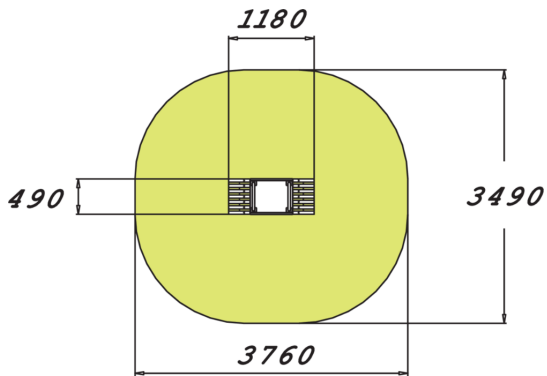

Senioreille tarkoitettu penkki kahdella kahvalla. Penkki on 610 mm korkea. Penkillä voidaan harjoitella turvallista penkiltä nousua ja laskua. Penkkiä voidaan hyödyntää myös venyttelemiseen.

Tuotteen pituus, mm	1180
Tuotteen leveys, mm	490
Tuotteen korkeus, mm	730
Turva-alue, m ²	10.7
Putoamistila, m ²	10.7
Tilantarve korkeus, mm	2410
Max.putoamiskorkeus, mm	610
Turvallisuustiedot	EN 16630, EN 1176-1 TÜV
Asennusaika (1 hlö), h	2
Perustusvaihtoehdot	deep_mounting surface_mounting
Puuosat	
Metalliosat	