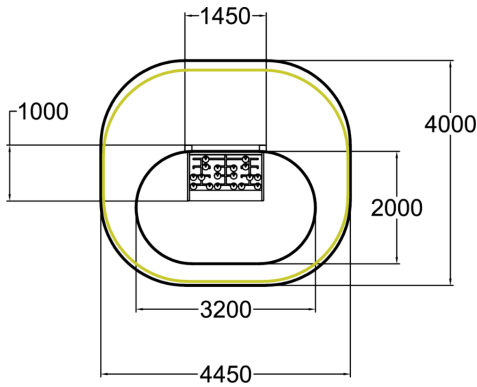

Tuotteen pituus, mm	1450
Tuotteen leveys, mm	1000
Tuotteen korkeus, mm	1005
Turva-alue, m ²	14.5
Putoamistila, m ²	14.5
Tilantarve korkeus, mm	2675
Turvallisuustiedot	EN 16630, EN 1176-1 TÜV
Asennusaika (1 hlö), h	4
Perustusvaihtoehdot	deep_mounting surface_mounting
Puuosat	
Metalliosat	
Seinien ja HPL osien väri	