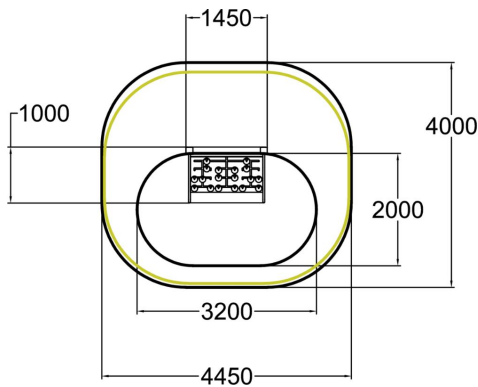

Tuotteen pituus, mm	1450
Tuotteen leveys, mm	1000
Tuotteen korkeus, mm	1005
Turva-alue, m <sup>2</sup>	14.5
Tilantarve korkeus, mm	2675
Max.putoamiskorkeus, mm	875
Turvallisuustiedot	EN 16630, EN 1176-1 TÜV
Asennusaika (1 hlö), h	4
Perustusvaihtoehdot	deep_mounting surface_mounting