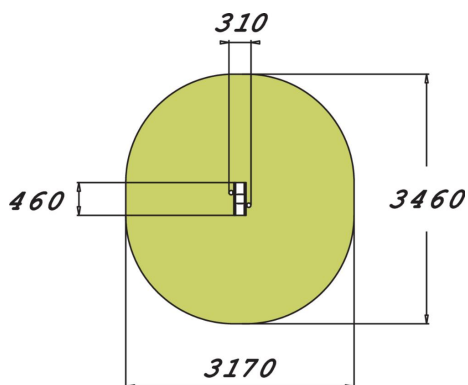

Senioreille tarkoitettu harjoitteluväline, jossa puomi jonka molemmilla puolilla on pyörät liikuteltavilla pienillä palloilla. Puomi on 1660 mm korkea.

Tuotteen pituus, mm	310
Tuotteen leveys, mm	460
Tuotteen korkeus, mm	1660
Turvallisuustiedot	EN 16630, EN 1176-1 TÜV
Asennusaika (1 hlö), h	2