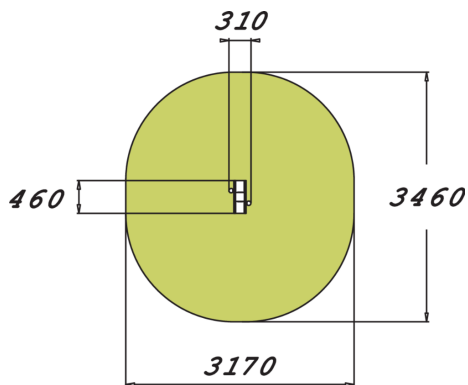

Senioreille tarkoitettu harjoitteluväline, jossa puomi jonka molemmilla puolilla on pyörät liikuteltavilla pienillä palloilla. Puomi on 1660 mm korkea.

Tuotteen pituus, mm	310
Tuotteen leveys, mm	460
Tuotteen korkeus, mm	1660
Turvallisuustiedot	EN 16630, EN 1176-1 TÜV
Asennusaika (1 hlö), h	2
Puuosat	
Seinien ja HPL osien väri	