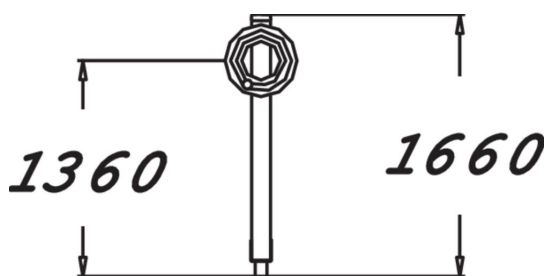

Senioreille tarkoitettu harjoitteluväline, jossa puomi jonka molemmilla puolilla on pyörät liikuteltavilla pienillä palloilla. Puomi on 1660 mm korkea.

Tuotteen pituus, mm	310
Tuotteen leveys, mm	460
Tuotteen korkeus, mm	1660
Turvallisuustiedot	EN 16630, EN 1176-1 TÜV
Asennusaika (1 hlö), h	2