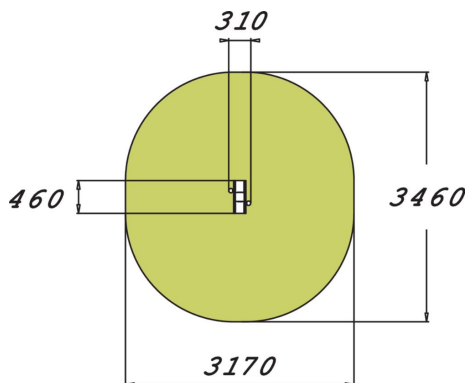

Senioreille tarkoitettu harjoitteluväline, jossa puomi jonka molemmilla puolilla on pyörät liikuteltavilla pienillä palloilla. Puomi on 1660 mm korkea.

Tuotteen pituus, mm	310
Tuotteen leveys, mm	460
Tuotteen korkeus, mm	1660
Turvallisuustiedot	EN 16630, EN 1176-1 TÜV
Asennusaika (1 hlö), h	2