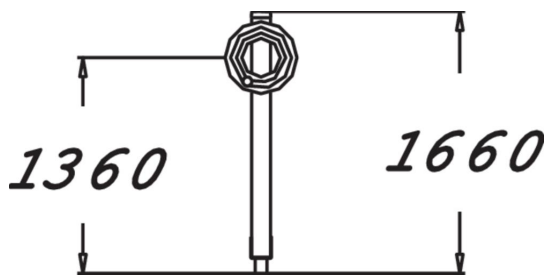

Senioreille tarkoitettu harjoitteluväline, jossa puomi jonka molemmilla puolilla on pyörät liikuteltavilla pienillä palloilla. Puomi on 1660 mm korkea.

Tuotteen pituus, mm	310
Tuotteen leveys, mm	460
Tuotteen korkeus, mm	1660
Turvallisuustiedot	EN 16630, EN 1176-1 TÜV
Asennusaika (1 hlö), h	2