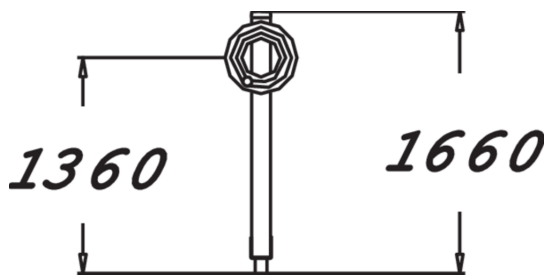

Senioreille tarkoitettu harjoitteluväline, jossa puomi jonka molemmilla puolilla on pyörät liikuteltavilla pienillä palloilla. Puomi on 1660 mm korkea.

Tuotteen pituus, mm	310
Tuotteen leveys, mm	460
Tuotteen korkeus, mm	1660
Turvallisuustiedot	EN 16630, EN 1176-1 TÜV
Asennusaika (1 hlö), h	2
Puuosat	
Seinien ja HPL osien väri	