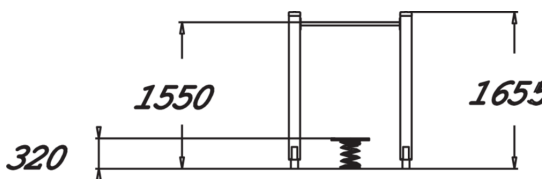

Senioreille tarkoitettu heiluva alusta jonka edessä tanko josta pidetään kiinni. Alusta on 320 mm korkea ja tanko 1550 mm korkeudessa. Heiluvalla jousilaudalla tasapainoilu auttaa keskikehon hallintaan ja tasapainoon, keskittyen varsinkin syviin lihaksiin. Hauska harjoitus parantaa myös ryhtiä. Alusta on suojattu kumirouhematolla, joka parantaa pitoa ja lisää näin ollen käytettävyyttä.

Tuotteen pituus, mm	1300
Tuotteen leveys, mm	620
Tuotteen korkeus, mm	1655
Max.putoamiskorkeus, mm	320
Turvallisuustiedot	EN 16630, EN 1176-1 TÜV
Asennusaika (1 hlö), h	4
Perustusvaihtoehdot	deep_mounting surface_mounting
Puuosat	
Metalliosat	