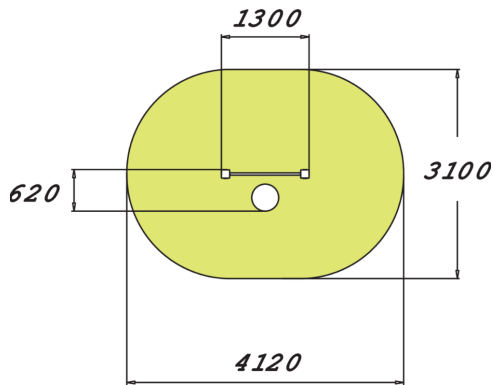

Senioreille tarkoitettu heiluva alusta jonka edessä tanko josta pidetään kiinni. Alusta on 320 mm korkea ja tanko 1550 mm korkeudessa. Heiluvalla jousilaudalla tasapainoilu auttaa keskikehon hallintaan ja tasapainoon, keskittyen varsinkin syviin lihaksiin. Hauska harjoitus parantaa myös ryhtiä. Alusta on suojattu kumirouhematolla, joka parantaa pitoa ja lisää näin ollen käytettävyyttä.

Tuotteen pituus, mm	1300
Tuotteen leveys, mm	620
Tuotteen korkeus, mm	1655
Max.putoamiskorkeus, mm	320
Turvallisuustiedot	EN 16630, EN 1176-1 TÜV
Asennusaika (1 hlö), h	4
Perustusvaihtoehdot	deep_mounting surface_mounting
Puuosat	
Metalliosat	