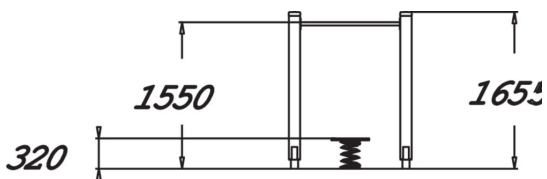

Senioreille tarkoitettu heiluva alusta jonka edessä tanko josta pidetään kiinni. Alusta on 320 mm korkea ja tanko 1550 mm korkeudessa. Heiluvalla jousilaudalla tasapainoilu auttaa keskikiehon hallintaan ja tasapainoon, keskittyen varsinkin syviin lihaksiin. Hauska harjoitus parantaa myös ryhtiä. Alusta on suojattu kumirouhematolla, joka parantaa pitoa ja lisää näin ollen käytettävyyttä.

Tuotteen pituus, mm	1300
Tuotteen leveys, mm	620
Tuotteen korkeus, mm	1655
Max.putoamiskorkeus, mm	320
Turvallisuustiedot	EN 16630, EN 1176-1 TÜV
Asennusaika (1 hlö), h	4
Perustusvaihtoehdot	deep_mounting surface_mounting
Puuosat	
Metalliosat	