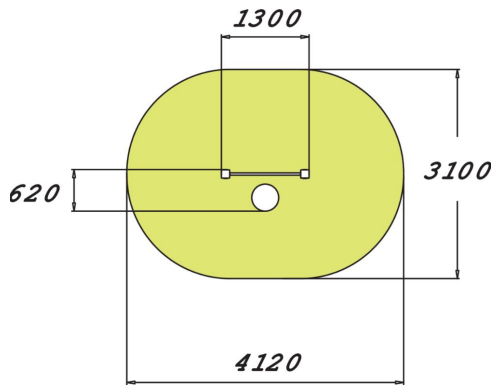

Senioreille tarkoitettu heiluva alusta jonka edessä tanko josta pidetään kiinni. Alusta on 320 mm korkea ja tanko 1550 mm korkeudessa. Heiluvalla jousilaudalla tasapainoilu auttaa keskikiehon hallintaan ja tasapainoon, keskittyen varsinkin syviin lihaksiin. Hauska harjoitus parantaa myös ryhtiä. Alusta on suojattu kumirouhematolla, joka parantaa pitoa ja lisää näin ollen käytettävyyttä.

Tuotteen pituus, mm	1300
Tuotteen leveys, mm	620
Tuotteen korkeus, mm	1655
Max.putoamiskorkeus, mm	320
Turvallisuustiedot	EN 16630, EN 1176-1 TÜV
Asennusaika (1 hlö), h	4
Perustusvaihtoehdot	deep_mounting surface_mounting
Puuosat	
Metalliosat	