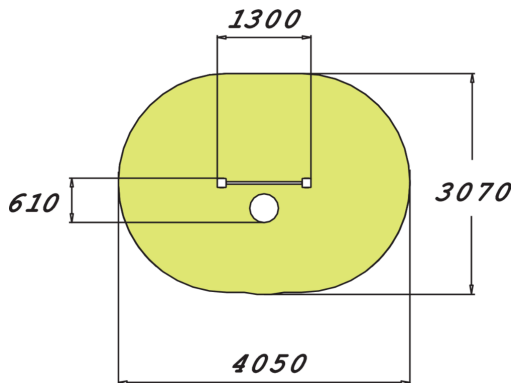

Senioreille tarkoitettu heiluva penkki jonka edessä tanko josta pidetään kiinni. Penkki on 420 mm korkea ja tanko 750 mm korkeudessa. Heiluvalla jousipenkillä tasapainoilu auttaa keskikehon hallintaan ja tasapainoon, keskittyen varsinkin syviin lihaksiin. Hauska harjoitus parantaa myös ryhtiä. Penkin pinta on suojattu kumirouhematolla, joka parantaa pitoa ja lisää näin ollen käytettävyyttä.

Tuotteen pituus, mm	1300
Tuotteen leveys, mm	610
Tuotteen korkeus, mm	855
Max.putoamiskorkeus, mm	420
Turvallisuustiedot	EN 16630, EN 1176-1 TÜV
Asennusaika (1 hlö), h	4
Perustusvaihtoehdot	deep_mounting surface_mounting
Puuosat	
Metalliosat	