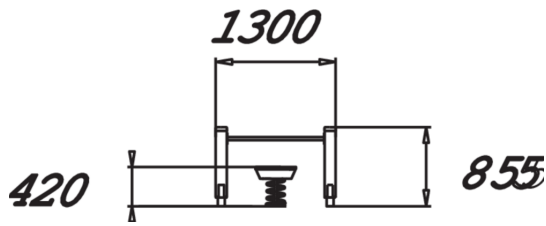

Senioreille tarkoitettu heiluva penkki jonka edessä tanko josta pidetään kiinni. Penkki on 420 mm korkea ja tanko 750 mm korkeudessa. Heiluvalla jousipenkillä tasapainoilu auttaa keskikehon hallintaan ja tasapainoon, keskittyen varsinkin syviin lihaksiin. Hauska harjoitus parantaa myös ryhtiä. Penkin pinta on suojattu kumirouhematolla, joka parantaa pitoa ja lisää näin ollen käytettävyyttä.

Tuotteen pituus, mm	1300
Tuotteen leveys, mm	610
Tuotteen korkeus, mm	855
Max.putoamiskorkeus, mm	420
Turvallisuustiedot	EN 16630, EN 1176-1 TÜV
Asennusaika (1 hlö), h	4
Perustusvaihtoehdot	deep_mounting surface_mounting
Puuosat	
Metalliosat	