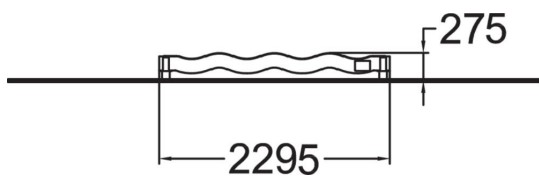

AALTOILEVA PUOMI

Senioreille tarkoitettu kaareva puinen tasapainopuomi. Puomi on 130 mm leveä, 275 mm korkea ja 2295 mm pitkä. Aaltoilevalla puomilla tasapainoilu kehittää tasapainoelimiä ja tasapainoaistia. Lihaskunnon ja tasapainon ylläpitäminen helpottavat päivittäisissä askareissa aina paidan napittamisesta julkisissa kulkuvälineissä matkustamiseen.

Tuotteen pituus, mm	2295
Tuotteen leveys, mm	130
Tuotteen korkeus, mm	275
Max.putoamiskorkeus, mm	275
Turvallisuustiedot	EN 16630, EN 1176-1 TÜV
Asennusaika (1 hlö), h	4
Perustusvaihtoehdot	deep_mounting surface_mounting
Puuosat	