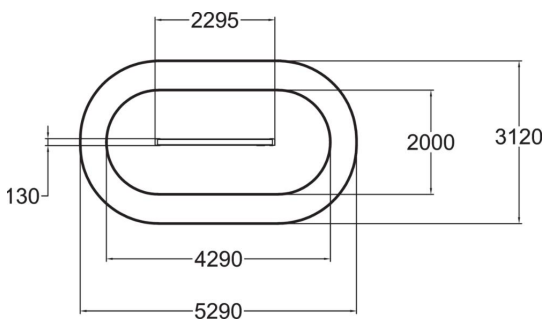

AALTOILEVA PUOMI

Senioreille tarkoitettu kaareva puinen tasapainopuomi. Puomi on 130 mm leveä, 275 mm korkea ja 2295 mm pitkä. Aaltoilevalla puomilla tasapainoilu kehittää tasapainoelimiä ja tasapainoaistia. Lihaskunnon ja tasapainon ylläpitäminen helpottavat päivittäisissä askareissa aina paidan napittamisesta julkisissa kulkuvälineissä matkustamiseen.

Tuotteen pituus, mm	2295
Tuotteen leveys, mm	130
Tuotteen korkeus, mm	275
Max.putoamiskorkeus, mm	275
Turvallisuustiedot	EN 16630, EN 1176-1 TÜV
Asennusaika (1 hlö), h	4
Perustusvaihtoehdot	deep_mounting surface_mounting
Puuosat	