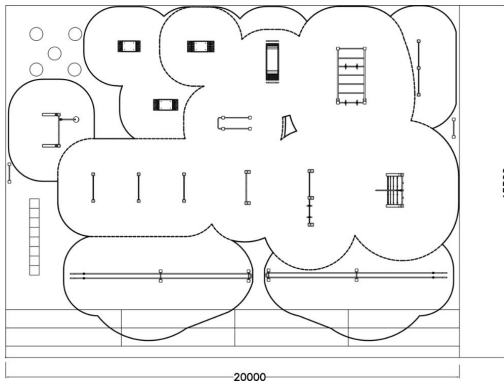

L-koon puisto tarjoaa monipuolista ja haastavaa toiminnallista harjoittelua. Tässä puistossa ei ole vapaapainoja. Puistoon kuuluvat seuraavat tuotteet: 081255M Battling ropes x 2, 081240M Medicine ball throw, 081230M Monkey bars, 081235M Rope wall, 081220M Dip bar, 081225M Push-up, 081200M, 081201M ja 081202M Boxit S - L, 081210M Back 'n Abs, 081245M Flying rings, 081236 Obstacle wall, 081250M Jumper, 081290M Infokyltti x 2

Tuotteen pituus, mm	10660
Tuotteen leveys, mm	17670
Tuotteen korkeus, mm	4115
Turva-alue, m ²	138.1
Perustusvaihtoehdot	Syväperustus Pintaperustus