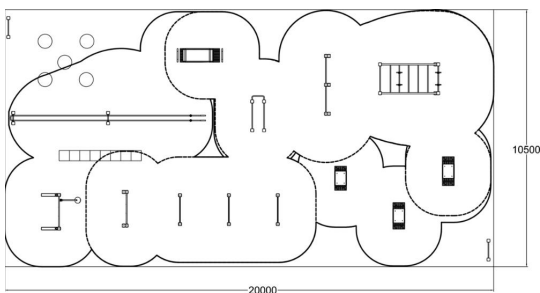

M-koon puisto tarjoaa monipuolista ja haastavaa toiminnallista harjoittelua. Tämä puisto ei sisällä vapaapainoja. Puistoon kuuluvat seuraavat tuotteet: 081290M SIGN x 2, 081200M BOX S, 081201M BOX M, 081202M BOX L, 081255M BATTLING ROPES, 081210M BACK'N ABS, 081220M DIP BAR, 081265M PULL-UP, 081230M MONKEY BARS, 081236M OBSTACLE WALL, 081240M MEDICINE BALL THROW, 081250M JUMPER.

Tuotteen pituus, mm	20000
Tuotteen leveys, mm	10500
Perustusvaihtoehdot	Syväperustus Pintaperustus