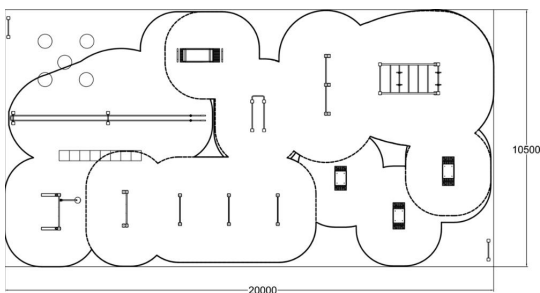

M-koon puisto tarjoaa monipuolista ja haastavaa toiminnallista harjoittelua. Tämä puisto ei sisällä vapaapainoja. Puistoon kuuluvat seuraavat tuotteet: 081290M SIGN x 2, 081200M BOX S, 081201M BOX M, 081202M BOX L, 081255M BATTLING ROPES, 081210M BACK'N ABS, 081220M DIP BAR, 081265M PULL-UP, 081230M MONKEY BARS, 081236M OBSTACLE WALL, 081240M MEDICINE BALL THROW, 081250M JUMPER.

Tuotteen pituus, mm	20000
Tuotteen leveys, mm	10500
Tuotteen korkeus, mm	4115
Turva-alue, m ²	114.2
Perustusvaihtoehdot	Syväperustus Pintaperustus