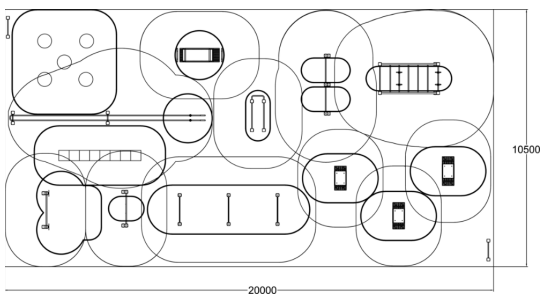

M-koon puisto tarjoaa monipuolista ja haastavaa toiminnallista harjoittelua. Tämä puisto ei sisällä vapaapainoja. Puistoon kuuluvat seuraavat tuotteet: 081290M SIGN x 2, 081200M BOX S, 081201M BOX M, 081202M BOX L, 081255M BATTLING ROPES, 081210M BACK'N ABS, 081220M DIP BAR, 081265M PULL-UP, 081230M MONKEY BARS, 081236M OBSTACLE WALL, 081240M MEDICINE BALL THROW, 081250M JUMPER.

Tuotteen pituus, mm	19800
Tuotteen leveys, mm	9100
Tuotteen korkeus, mm	3550
Turva-alue, m <sup>2</sup>	114.2
Tilantarve korkeus, mm	3650
Max.putoamiskorkeus, mm	2620
Perustusvaihtoehdot	deep_mounting surface_mounting
Puuosat	
Metalliosat	
Seinien ja HPL osien väri	