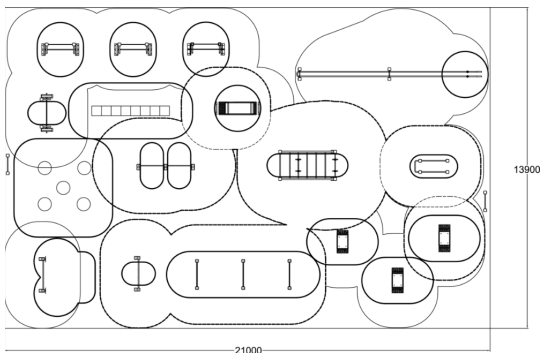

M-koon puisto tarjoaa monipuolista ja haastavaa toiminnallista harjoittelua. Puistoon kuuluvat seuraavat tuotteet: 081290M SIGN x 2; 081200M BOX S; 081201M BOX M; 081202M BOX L; 081255M BATTLING ROPES; 081210M BACK;N ABS; 081220M DIP BAR; 081265M PULL-UP; 081205M BARBELL S; 081206M BARBELL M; 081207M BARBELL L; 081275M DEAD LIFT; 081230M MONKEY BARS; 081236M OBSTACLE WALL; 081240M MEDICINE BALL THROW; 081250M JUMPER

Tuotteen pituus, mm	20540
Tuotteen leveys, mm	10870
Tuotteen korkeus, mm	3550
Turva-alue, m ²	124.4
Tilantarve korkeus, mm	3650
Max.putoamiskorkeus, mm	2620
Perustusvaihtoehdot	deep_mounting surface_mounting
Puuosat	
Metalliosat	
Seinien ja HPL osien väri	