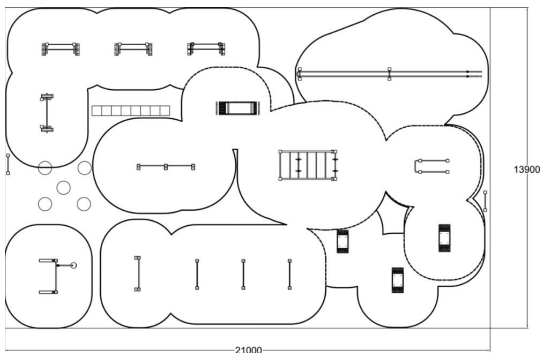

M-koon puisto tarjoaa monipuolista ja haastavaa toiminnallista harjoittelua. Puistoon kuuluvat seuraavat tuotteet: 081290M SIGN x 2; 081200M BOX S; 081201M BOX M; 081202M BOX L; 081255M BATTLING ROPES; 081210M BACK;N ABS; 081220M DIP BAR; 081265M PULL-UP; 081205M BARBELL S; 081206M BARBELL M; 081207M BARBELL L; 081275M DEAD LIFT; 081230M MONKEY BARS; 081236M OBSTACLE WALL; 081240M MEDICINE BALL THROW; 081250M JUMPER

Tuotteen pituus, mm	21000
Tuotteen leveys, mm	13900
Tuotteen korkeus, mm	4125
Turva-alue, m ²	124.4
Tilantarve korkeus, mm	4460
Max.putoamiskorkeus, mm	2620
Perustusvaihtoehdot	Syväperustus Pintaperustus