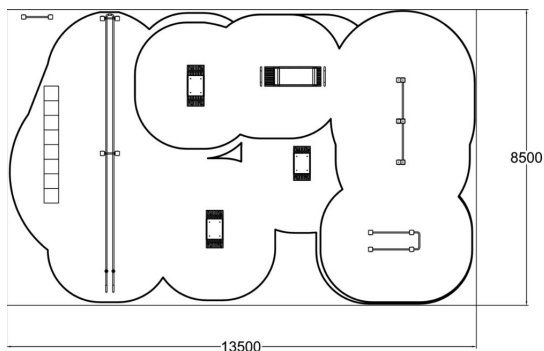

S-koon puisto tarjoaa toiminnallisen harjoittelun peruspaketin. Tässä puistossa ei ole vapaapainoja. Puistoon kuuluvat seuraavat tuotteet: 081255M Battling ropes, 081220M Dip bar, 081265M Pull-up, 081200M, 081201M ja 081202M Boxit S - L, 081210M Back 'n Abs, 081290M Infokyltti

Tuotteen pituus, mm	7996
Tuotteen leveys, mm	11430
Tuotteen korkeus, mm	2379
Turva-alue, m <sup>2</sup>	50.4
Perustusvaihtoehdot	Syväperustus Pintaperustus