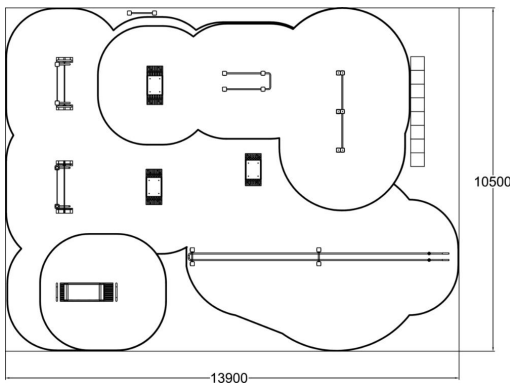

S-koon puisto tarjoaa toiminnallisen harjoittelun peruspaketin. Puistoon kuuluvat seuraavat tuotteet: 081205M Barbell S, 081206M Barbell M, 081255M Battling ropes, 081220M Dip bar, 081265M Pull-up, 081200M, 081201M ja 081202M Boxit S - L, 081210M Back 'n Abs, 081290M Infokyltti

Tuotteen pituus, mm	13900
Tuotteen leveys, mm	10500
Tuotteen korkeus, mm	2425
Turva-alue, m ²	51.6
Tilantarve korkeus, mm	2620
Max.putoamiskorkeus, mm	2320
Perustusvaihtoehdot	Syväperustus Pintaperustus