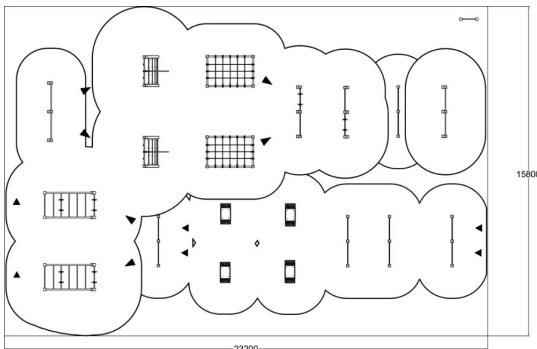

Trackit ovat suunniteltu ratamaiseen harjoitteluun erityisesti yläkoulujen pihuille, mutta sopivat muihinkin ympäristöihin. L-koon rataan kuuluvat seuraavat tuotteet: 081290M SIGN, 081200M BOX S x 2, 081201M BOX M x 2, 081250M JUMPER x 2, 081282M LADDERS x 2, 081235M ROPE WALL x 2, 081245M FLYING RINGS x 2, 081280M LEOPARD CRAWL x 2, 081236M OBSTACLE WALL x 2, 081230M MONKEY BARS x 2, 081225M PUSH-UP x 2.

Tuotteen pituus, mm	23200
Tuotteen leveys, mm	15800
Tuotteen korkeus, mm	2985
Turva-alue, m ²	190.9
Tilantarve korkeus, mm	4460
Max.putoamiskorkeus, mm	2960
Turvallisuustiedot	EN 1176-1, EN 16630
Perustusvaihtoehdot	deep_mounting surface_mounting