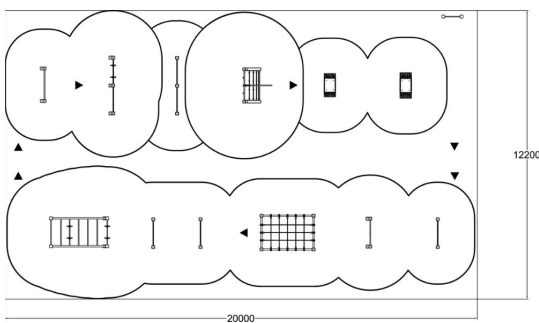

FITNESS TRACK M

Trackit ovat suunniteltu ratamaiseen harjoitteluun erityisesti yläkoulujen pihoille, mutta sopivat muihinkin ympäristöihin. M-koon rataan kuuluvat seuraavat tuotteet: 081290M SIGN, 081200M BOX S, 081201M BOX M, 081250M JUMPER, 081282M LADDERS, 081235M ROPE WALL, 081245M FLYING RINGS, 081280M LEOPARD CRAWL, 081236M OBSTACLE WALL, 081230M MONKEY BARS, 081225M PUSH-UP.

| | |
|----------------------------|-----------------------------------|
| Tuotteen pituus, mm | 20000 |
| Tuotteen leveys, mm | 12200 |
| Tuotteen korkeus, mm | 2985 |
| Turva-alue, m ² | 145.7 |
| Tilantarve korkeus, mm | 4460 |
| Max.putoamiskorkeus, mm | 2960 |
| Turvallisuustiedot | EN 1176-1, EN 16630 |
| Perustusvaihtoehdot | deep_mounting surface_mounting |