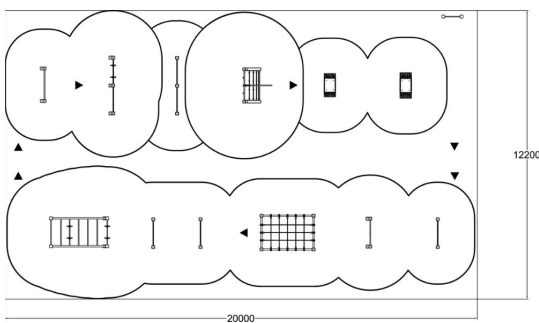

FITNESS TRACK M

Trackit ovat suunniteltu ratamaiseen harjoitteluun erityisesti yläkoulujen pihoille, mutta sopivat muihinkin ympäristöihin. M-koon rataan kuuluvat seuraavat tuotteet: 081290M SIGN, 081200M BOX S, 081201M BOX M, 081250M JUMPER, 081282M LADDERS, 081235M ROPE WALL, 081245M FLYING RINGS, 081280M LEOPARD CRAWL, 081236M OBSTACLE WALL, 081230M MONKEY BARS, 081225M PUSH-UP.

Tuotteen pituus, mm	20000
Tuotteen leveys, mm	12200
Tuotteen korkeus, mm	2985
Turva-alue, m ²	145.7
Tilantarve korkeus, mm	4460
Max.putoamiskorkeus, mm	2960
Turvallisuustiedot	EN 1176-1, EN 16630
Perustusvaihtoehdot	Syväperustus Pintaperustus