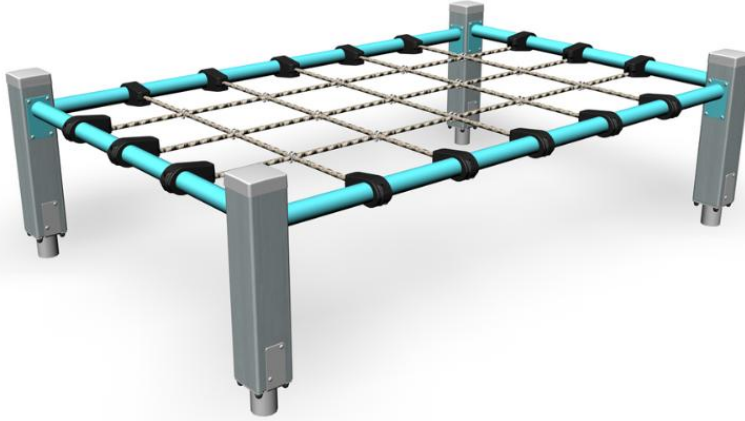

LEOPARD CRAWL

Leopard crawl on 705 mm korkeudessa vaakatasossa oleva verkko, jossa on teräsreunat ja neljä tukipuuta. Verkon ali ryömitään. Alitus muuttuu haasteellisemmaksi, jos yrittää olla osumatta joko maahan, tai ylhäällä oleviin köysiin. Tämä on liikuntaväline, johon myös lapset ihastuvat.

Tuotteen pituus, mm	2320
Tuotteen leveys, mm	1550
Tuotteen korkeus, mm	705
Turva-alue, m ²	22.3
Tilantarve korkeus, mm	2410
Max.putoamiskorkeus, mm	610
Turvallisuustiedot	EN 16630, EN 1176-1 TÜV
Asennusaika (1 hlö), h	4
Perustusvaihtoehdot	Syväperustus Pintaperustus