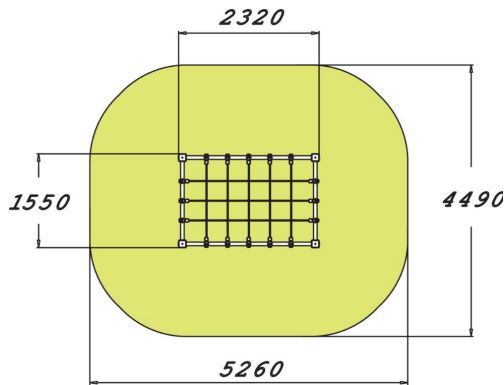

LEOPARD CRAWL

Leopard crawl on 705 mm korkeudessa vaakatasossa oleva verkko, jossa on teräsreunat ja neljä tukipuuta. Verkon ali ryömitään. Alitus muuttuu haasteellisemmaksi, jos yrittää olla osumatta joko maahan, tai ylhäällä oleviin köysiin. Tämä on liikuntaväline, johon myös lapset ihastuvat.

Tuotteen pituus, mm	2320
Tuotteen leveys, mm	1550
Tuotteen korkeus, mm	705
Turva-alue, m ²	22.3
Tilantarve korkeus, mm	2410
Max.putoamiskorkeus, mm	610
Turvallisuustiedot	EN 16630, EN 1176-1 TÜV
Asennusaika (1 hlö), h	4
Perustusvaihtoehdot	Syväperustus Pintaperustus