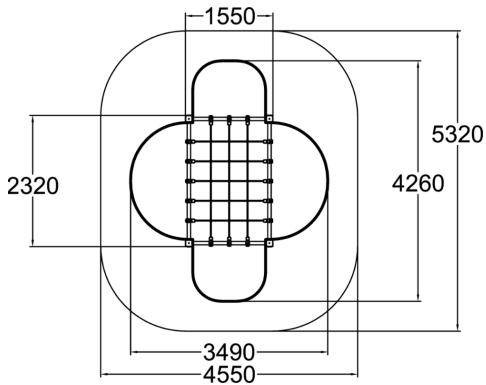

Leopard crawl on 705 mm korkeudessa vaakatasossa oleva verkko, jossa on teräsreunat ja neljä tukipuuta. Verkon ali ryömitään. Alitus muuttuu haasteellisemmaksi, jos yrittää olla osumatta joko maahan, tai ylhäällä oleviin köysiin. Tämä on liikuntaväline, johon myös lapset ihastuvat.

| | |
|----------------------------|-----------------------------------|
| Tuotteen pituus, mm | 2320 |
| Tuotteen leveys, mm | 1550 |
| Tuotteen korkeus, mm | 705 |
| Turva-alue, m ² | 22.3 |
| Tilantarve korkeus, mm | 2410 |
| Max.putoamiskorkeus, mm | 610 |
| Turvallisuustiedot | EN 16630, EN 1176-1 TÜV |
| Asennusaika (1 hlö), h | 4 |
| Perustusvaihtoehdot | deep_mounting surface_mounting |
| Puuosat | |
| Metalliosat | |