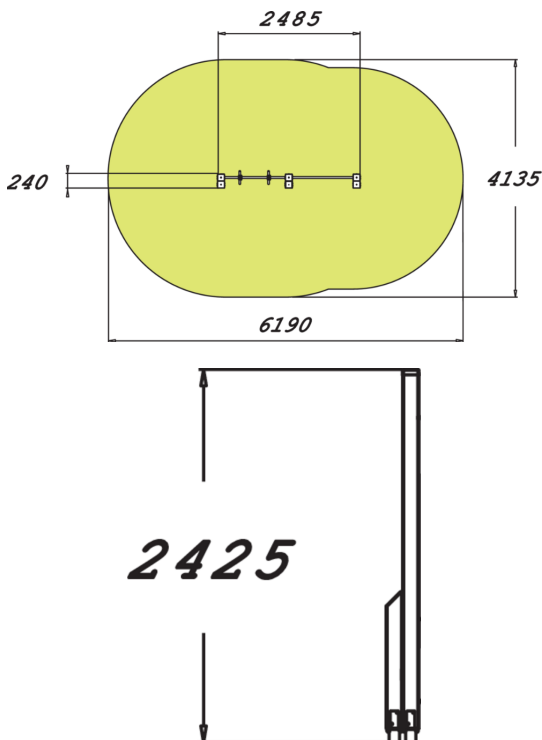

Välineessä on kolme tukipuuta ja kaksi eri tasolla olevaa tankoa. Väline on 2425 mm korkea. Tukipuut toimivat myös korokkeina jolloin lyhyempikin yletty tankoon hyppäämättä. Leuanvetotankoa jota voi leukojen vedon lisäksi käyttää esimerkiksi keskivartaloharjoituksiin: aloittelija voi tyytyä polvennostoihin, hurjapäät tavoittelevat tankoa varpailaan.

Tuotteen pituus, mm	2485
Tuotteen leveys, mm	240
Tuotteen korkeus, mm	2425
Turva-alue, m <sup>2</sup>	21.5
Tilantarve korkeus, mm	2620
Max.putoamiskorkeus, mm	2320
Turvallisuustiedot	EN 16630, EN 1176-1 TÜV
Asennusaika (1 hlö), h	4
Perustusvaihtoehdot	deep_mounting surface_mounting
Puuosat	
Metalliosat	