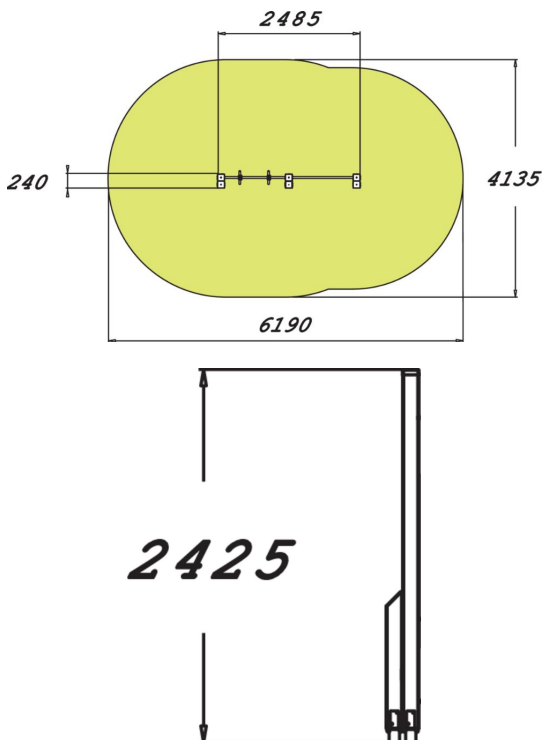

Välineessä on kolme tukipuuta ja kaksi eri tasolla olevaa tankoa. Väline on 2425 mm korkea. Tukipuut toimivat myös korokkeina jolloin lyhyempikin yletty tankoon hyppäämättä. Leuanvetotankoa jota voi leukojen vedon lisäksi käyttää esimerkiksi keskivartaloharjoituksiin: aloittelija voi tyytyä polvennostoihin, hurjapäät tavoittelevat tankoa varpailaan.

Tuotteen pituus, mm	2485
Tuotteen leveys, mm	240
Tuotteen korkeus, mm	2425
Turva-alue, m ²	21.5
Tilantarve korkeus, mm	2620
Max.putoamiskorkeus, mm	2320
Turvallisuustiedot	EN 16630, EN 1176-1 TÜV
Asennusaika (1 hlö), h	4
Perustusvaihtoehdot	deep_mounting surface_mounting
Puuosat	
Metalliosat	