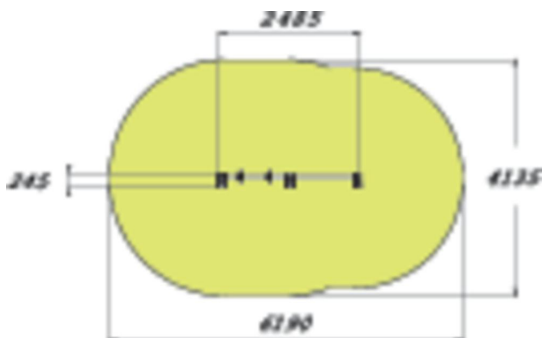

Välineessä on kolme tukipuuta ja kaksi eri tasolla olevaa tankoa joista korkeammassa on voimistelurenkaat ja alempi toimii leuanvetotankona. Väline on 2425 mm korkea. Tukipuut toimivat myös korokkeina jolloin lyhyempikin ylettyy tankoon hyppäämättä. Voimistelurenkaissa joissa voi harjoitella esimerkiksi rengasdippejä tai muita telinevoimistelusta tuttuja liikkeitä.

Ikäryhmä	6+
Käyttäjien määrä	2
Tuotteen pituus, mm	2485
Tuotteen leveys, mm	245
Tuotteen korkeus, mm	2425
Turva-alue, m ²	21.5
Tilantarve korkeus, mm	2620
Max.putoamiskorkeus, mm	2320
Turvallisuustiedot	EN 16630, EN 1176-1 TÜV
Asennusaika (1 hlö), h	4
Perustusvaihtoehdot	deep_mounting surface_mounting