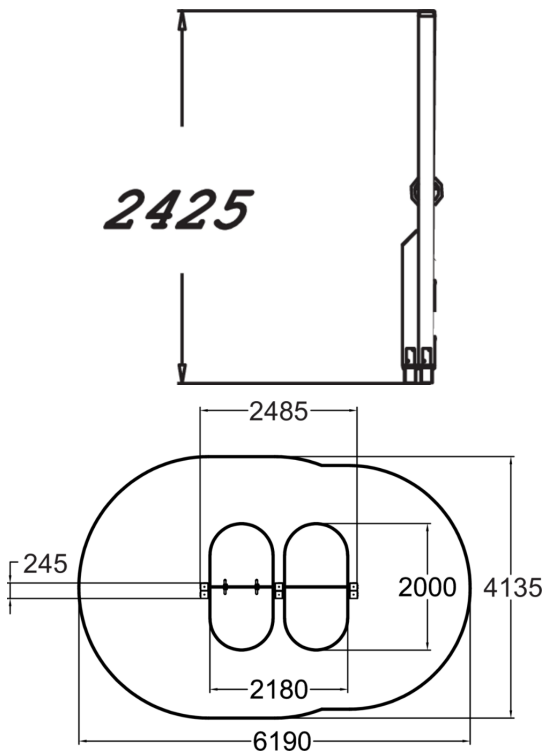

Välineessä on kolme tukipuuta ja kaksi eri tasolla olevaa tankoa joista korkeammassa on voimistelurenkaat ja alempi toimii leuanvetotankona. Väline on 2425 mm korkea. Tukipuut toimivat myös korokkeina jolloin lyhyempikin ylettyy tankoon hyppäämättä. Voimistelurenkaissa joissa voi harjoitella esimerkiksi rengasdippejä tai muita telinevoimistelusta tuttuja liikkeitä.

Ikäryhmä	6+
Käyttäjien määrä	2
Tuotteen pituus, mm	2485
Tuotteen leveys, mm	245
Tuotteen korkeus, mm	2425
Turva-alue, m ²	21.5
Tilantarve korkeus, mm	2620
Max.putoamiskorkeus, mm	2320
Turvallisuustiedot	EN 16630, EN 1176-1 TÜV
Asennusaika (1 hlö), h	4
Perustusvaihtoehdot	deep_mounting surface_mounting
Puuosat	
Metalliosat	