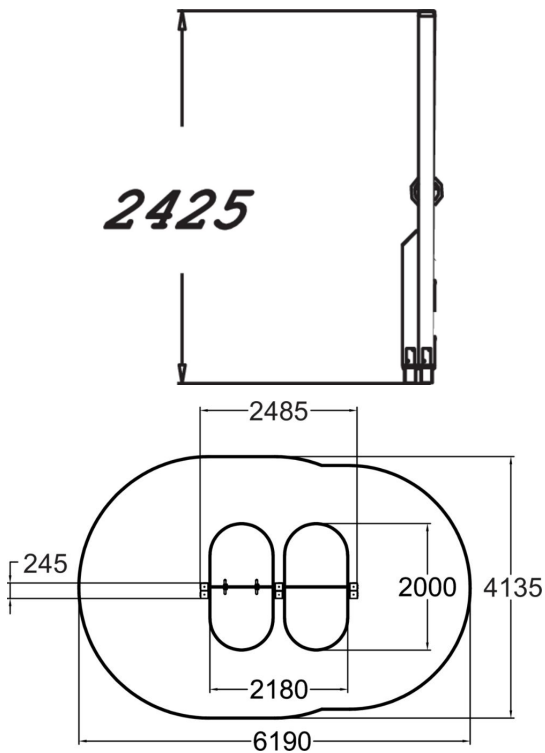

Välineessä on kolme tukipuuta ja kaksi eri tasolla olevaa tankoa joista korkeammassa on voimistelurenkaat ja alempi toimii leuanvetotankona. Väline on 2425 mm korkea. Tukipuut toimivat myös korokkeina jolloin lyhyempikin yletty tankoon hyppäämättä. Voimistelurenkaissa joissa voi harjoitella esimerkiksi rengasdippejä tai muita telinevoimistelusta tuttuja liikkeitä.

Ikäryhmä	6+
Käyttäjien määrä	2
Tuotteen pituus, mm	2485
Tuotteen leveys, mm	245
Tuotteen korkeus, mm	2425
Turva-alue, m ²	21.5
Tilantarve korkeus, mm	2620
Max.putoamiskorkeus, mm	2320
Turvallisuustiedot	EN 16630, EN 1176-1 TÜV
Asennusaika (1 hlö), h	4
Perustusvaihtoehdot	Syväperustus Pintaperustus