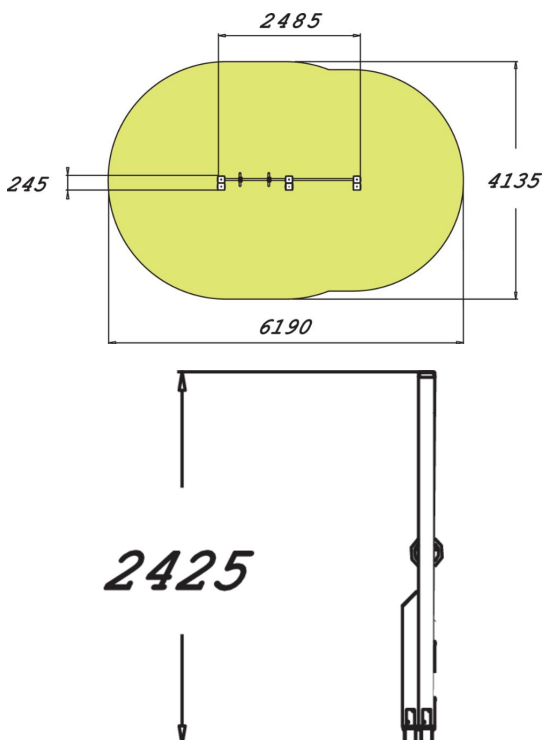

Välineessä on kolme tukipuuta ja kaksi eri tasolla olevaa tankoa joista korkeammassa on voimistelurenkaat ja alempi toimii leuanvetotankona. Väline on 2425 mm korkea. Tukipuut toimivat myös korokkeina jolloin lyhyempikin ylettyy tankoon hyppäämättä. Voimistelurenkaissa joissa voi harjoitella esimerkiksi rengasdippejä tai muita telinevoimistelusta tuttuja liikkeitä.

Tuotteen pituus, mm	2485
Tuotteen leveys, mm	245
Tuotteen korkeus, mm	2425
Turva-alue, m <sup>2</sup>	21.5
Tilantarve korkeus, mm	2620
Max.putoamiskorkeus, mm	2320
Turvallisuustiedot	EN 16630, EN 1176-1 TÜV
Asennusaika (1 hlö), h	4
Perustusvaihtoehdot	Syväperustus Pintaperustus