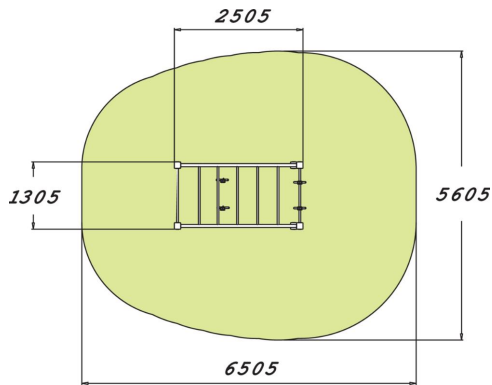

Apinatikastelineeseen kuuluu kahdet eritasolla olevat voimistelurenkaat ja riipuntateline. Teline on toiselta puolelta matalampi ja toiselta korkeampi. Väline on 2725 mm korkea. Voimistelurenkaita voi siirrellä, joten ne soveltuvat erinomaisesti eripituisille liikkujille. Tässä liikuntavälineessä aikuiset ja lapset voivat nauttia liikunnasta yhdessä. Telineessä voi tehdä esimerkiksi rengasdippejä, leukoja sekä rengassoutua, joka on renkaissa suoritettava leuanvetoa mukaileva liike. Telineessä voi parantaa kehonhallintaa erilaisten staattisten pitojen, kuten L-pidon tai leuanvedon yläasennon avulla. Tikkaita pitkin voi edetä myös roikkuen. Apinatikkaat mahdollistavat monipuoliset ylä- ja keskivartaloharjoitukset.

Tuotteen pituus, mm	2505
Tuotteen leveys, mm	1305
Tuotteen korkeus, mm	2725
Turva-alue, m ²	30.7
Tilantarve korkeus, mm	2930
Max.putoamiskorkeus, mm	2620
Turvallisuustiedot	EN 16630, EN 1176-1 TÜV
Asennusaika (1 hlö), h	6
Perustusvaihtoehdot	deep_mounting surface_mounting
Puuosat	
Metalliosat	