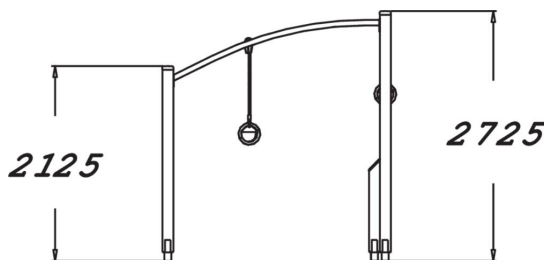

Apinatikastelineeseen kuuluu kahdet eritasolla olevat voimistelurenkaat ja riipuntateline. Teline on toiselta puolelta matalampi ja toiselta korkeampi. Väline on 2725 mm korkea. Voimistelurenkaita voi siirrellä, joten ne soveltuvat erinomaisesti eripituisille liikkujille. Tässä liikuntavälineessä aikuiset ja lapset voivat nauttia liikunnasta yhdessä. Telineessä voi tehdä esimerkiksi rengasdippejä, leukoja sekä rengassoutua, joka on renkaissa suoritettava leuanvetoa mukaileva liike. Telineessä voi parantaa kehonhallintaa erilaisten staattisten pitojen, kuten L-pidon tai leuanvedon yläasennon avulla. Tikkaita pitkin voi edetä myös roikkuen. Apinatikkaat mahdollistavat monipuoliset ylä- ja keskivartaloharjoitukset.

Tuotteen pituus, mm	2505
Tuotteen leveys, mm	1305
Tuotteen korkeus, mm	2725
Turva-alue, m ²	30.7
Tilantarve korkeus, mm	2930
Max.putoamiskorkeus, mm	2620
Turvallisuustiedot	EN 16630, EN 1176-1 TÜV
Asennusaika (1 hlö), h	6
Perustusvaihtoehdot	deep_mounting surface_mounting
Puuosat	
Metalliosat	