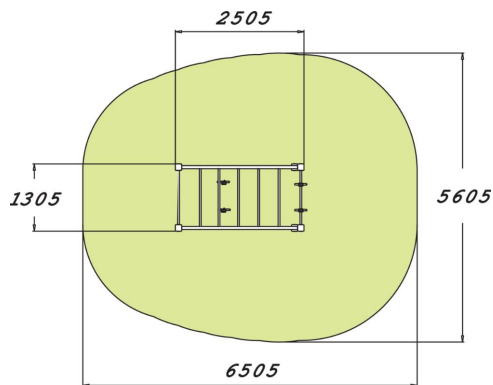

Apinatikastelineeseen kuuluu kahdet eritasolla olevat voimistelurenkaat ja riipuntateline. Teline on toiselta puolelta matalampi ja toiselta korkeampi. Väline on 2725 mm korkea. Voimistelurenkaita voi siirrellä, joten ne soveltuvat erinomaisesti eripituisille liikkujille. Tässä liikuntavälineessä aikuiset ja lapset voivat nauttia liikunnasta yhdessä. Telineessä voi tehdä esimerkiksi rengasdippejä, leukoja sekä rengassoutua, joka on renkaissa suoritettava leuanvetoa mukaileva liike. Telineessä voi parantaa kehonhallintaa erilaisten staattisten pitojen, kuten L-pidon tai leuanvedon yläasennon avulla. Tikkaita pitkin voi edetä myös roikkuen. Apinatikkaat mahdollistavat monipuoliset ylä- ja keskivartaloharjoitukset.

Tuotteen pituus, mm	2505
Tuotteen leveys, mm	1305
Tuotteen korkeus, mm	2725
Turva-alue, m ²	30.7
Tilantarve korkeus, mm	2930
Max.putoamiskorkeus, mm	2620
Turvallisuustiedot	EN 16630, EN 1176-1 TÜV
Asennusaika (1 hlö), h	6
Perustusvaihtoehdot	deep_mounting surface_mounting