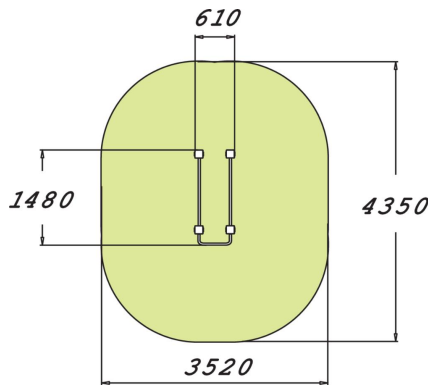

Dippiteline on 1310 mm korkea teline, jossa on kaksi tankoa sivuilla sekä yksi tanko päädysssä. Päädysssä oleba tanko toimii jalkatukena. Dippitelineessä aloittelijakin voi harjoitella tekemään dippejä, aloittamalla etunojapunnerruksilla telinettä vasten. Kokeneempi harrastaja siirtyy varsinaisiin dippipunnerruksiin, joita voi aluksi keventää jalkatuen avulla. Dippipunnerrukset vahvistavat rinta-, hartia- ja käsivarslihaksia.

Tuotteen pituus, mm	610
Tuotteen leveys, mm	1480
Tuotteen korkeus, mm	1310
Turva-alue, m ²	13.4
Max.putoamiskorkeus, mm	1200
Turvallisuustiedot	EN 16630, EN 1176-1 TÜV
Asennusaika (1 hlö), h	2
Perustusvaihtoehdot	Syväperustus Pintaperustus