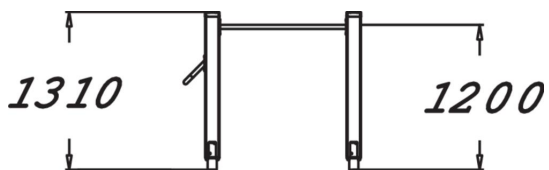

Dippiteline on 1310 mm korkea teline, jossa on kaksi tankoa sivuilla sekä yksi tanko päädysssä. Päädysssä oleba tanko toimii jalkatukena. Dippitelineessä aloittelijakin voi harjoitella tekemään dippejä, aloittamalla etunojapunnerruksilla telinettä vasten. Kokeneempi harrastaja siirtyy varsinaisiin dippipunnerruksiin, joita voi aluksi keventää jalkatuen avulla. Dippipunnerrukset vahvistavat rinta-, hartia- ja käsivarslihaksia.

Tuotteen pituus, mm	610
Tuotteen leveys, mm	1480
Tuotteen korkeus, mm	1310
Turva-alue, m ²	13.4
Max.putoamiskorkeus, mm	1200
Turvallisuustiedot	EN 16630, EN 1176-1 TÜV
Asennusaika (1 hlö), h	2
Perustusvaihtoehdot	Syväperustus Pintaperustus