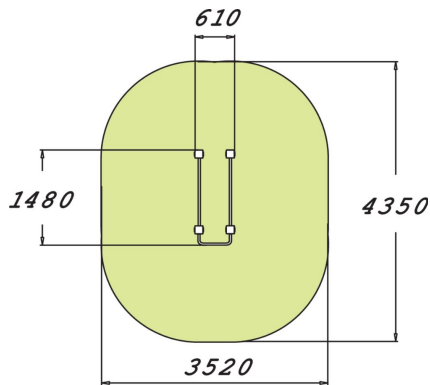

Dippiteline on 1310 mm korkea teline, jossa on kaksi tankoa sivuilla sekä yksi tanko päädyssä. Päädyssä oleba tanko toimii jalkatukena. Dippitelineessä aloittelijakin voi harjoitella tekemään dippejä, aloittamalla etunojapunnerruksilla telinettä vasten. Kokeneempi harrastaja siirtyy varsinaisiin dippipunnerruksiin, joita voi aluksi keventää jalkatuen avulla. Dippipunnerrukset vahvistavat rinta-, hartia- ja käsivarslihaksia.

Tuotteen pituus, mm	610
Tuotteen leveys, mm	1480
Tuotteen korkeus, mm	1310
Turva-alue, m ²	13.4
Max.putoamiskorkeus, mm	1200
Turvallisuustiedot	EN 16630, EN 1176-1 TÜV
Asennusaika (1 hlö), h	2
Perustusvaihtoehdot	deep_mounting surface_mounting