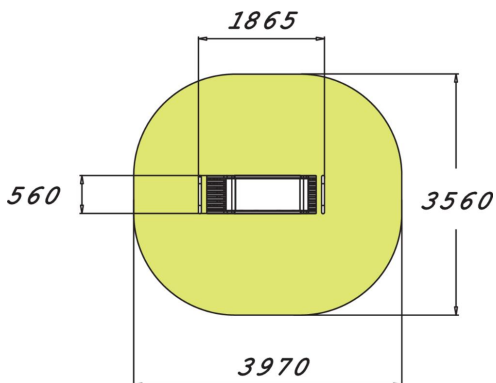

Back'n abs on vino, toiselta puolelta 685 mm ja toiselta 430 mm korkea penkki jossa voidaan tehdä sekä selkä- että vatsalihasliikkeitä ja näin parantaa keskivartalon voimaa tasaisesti vartalon molemminpuolin. Penkin molemmissa päissä on erilliset metalliset tuet jaloille. Hyvässä kunnossa olevat keskivartalon lihakset kannattelevat kehoa ryhdikkäästi, ja ovat tärkeänä osana lähes kaikessa mitä teemme.

Tuotteen pituus, mm	1865
Tuotteen leveys, mm	560
Tuotteen korkeus, mm	685
Max.putoamiskorkeus, mm	685
Turvallisuustiedot	EN 16630, EN 1176-1 TÜV
Asennusaika (1 hlö), h	2
Perustusvaihtoehdot	Syväperustus Pintaperustus