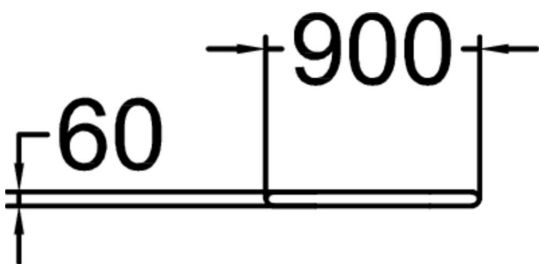

Gym-tuotesarjan kyltti

Tuotteen pituus, mm	900
Tuotteen leveys, mm	60
Tuotteen korkeus, mm	1600
Perustusvaihtoehdot	Pintaperustus