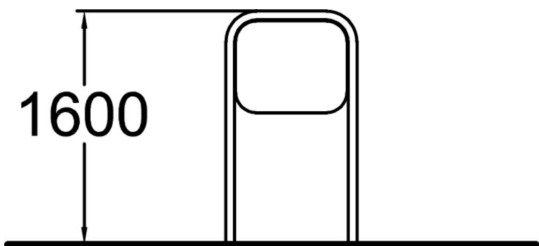

Gym-tuotesarjan kyltti

Tuotteen pituus, mm	900
Tuotteen leveys, mm	60
Tuotteen korkeus, mm	1600
Perustusvaihtoehdot	Pintaperustus