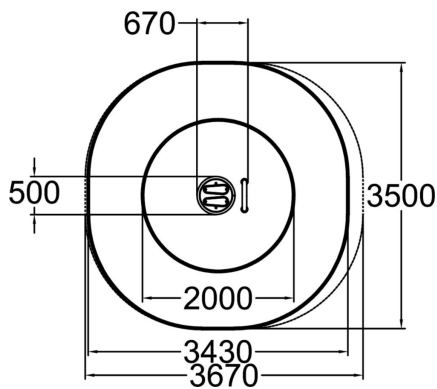

Välineeseen kuuluu pyörivä, pyöreä alusta sekä kaareva tanko josta pidetään kiinni. Väline on 1305 mm korkea, jalusta on 136 mm korkeudessa. Core twister on aikuisten karuselli, jossa pää ei mene sekaisin! Sen sijaan liike parantaa keskivartalon liikkuvuutta ja notkeutta. Core twisterissä liikutetaan keskivartaloa puolelta toiselle. Samankaltaisia kiertoliikkeitä tapahtuu joka päivä. Jos keskivartalo on liian jäykkä, äkilliset kiertoliikkeet voivat aiheuttaa kipua. Voidaan asentaa myös sitomattomalle alustalle.

Käyttäjien määrä	1
Tuotteen pituus, mm	670
Tuotteen leveys, mm	500
Tuotteen korkeus, mm	1300
Putoamistila, m <sup>2</sup>	10.9
Tilantarve korkeus, mm	2330
Max.putoamiskorkeus, mm	130
Turvallisuustiedot	EN 16630, EN 1176-1 TÜV
Perustusvaihtoehdot	Pintaperustus