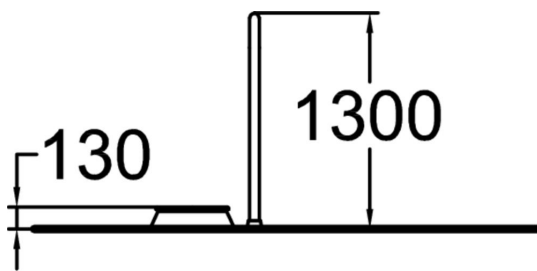

Välineeseen kuuluu pyörivä, pyöreä alusta sekä kaareva tanko josta pidetään kiinni. Väline on 1305 mm korkea, jalusta on 136 mm korkeudessa. Core twister on aikuisten karuselli, jossa pää ei mene sekaisin! Sen sijaan liike parantaa keskivartalon liikkuvuutta ja notkeutta. Core twisterissä liikutetaan keskivartaloa puolelta toiselle. Samankaltaisia kiertoliikkeitä tapahtuu joka päivä. Jos keskivartalo on liian jäykkä, äkilliset kiertoliikkeet voivat aiheuttaa kipua. Voidaan asentaa myös sitomattomalle alustalle.

Käyttäjien määrä	1
Tuotteen pituus, MM	670
Tuotteen leveys, mm	500
Tuotteen korkeus, mm	1300
Putoamistila, m <sup>2</sup>	10.9
Tilantarve korkeus, mm	2330
Max.putoamiskorkeus, mm	130
Turvallisuustiedot	EN 16630, EN 1176-1 TÜV
Perustusvaihtoehdot	Pintaperustus