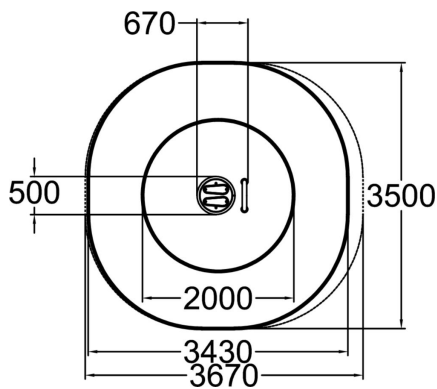

Välineeseen kuuluu pyörivä, pyöreä alusta sekä kaareva tanko josta pidetään kiinni. Väline on 1305 mm korkea, jalusta on 136 mm korkeudessa. Core twister on aikuisten karuselli, jossa pää ei mene sekaisin! Sen sijaan liike parantaa keskivartalon liikkuvuutta ja notkeutta. Core twisterissä liikutetaan keskivartaloa puolelta toiselle. Samankaltaisia kiertoliikkeitä tapahtuu joka päivä. Jos keskivartalo on liian jäykkä, äkilliset kiertoliikkeet voivat aiheuttaa kipua. Voidaan asentaa myös sitomattomalle alustalle.

Käyttäjien määrä	1
Tuotteen pituus, mm	670
Tuotteen leveys, mm	500
Tuotteen korkeus, mm	1300
Putoamistila, m ²	10.9
Tilantarve korkeus, mm	2330
Max.putoamiskorkeus, mm	130
Turvallisuustiedot	EN 16630, EN 1176-1 TÜV
Perustusvaihtoehdot	surface_mounting