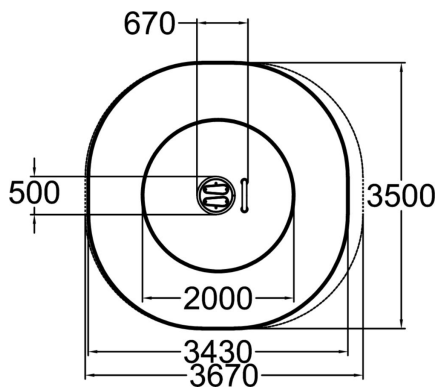

Välineeseen kuuluu pyörivä, pyöreä alusta sekä kaareva tanko josta pidetään kiinni. Väline on 1305 mm korkea, jalusta on 136 mm korkeudessa. Core twister on aikuisten karuselli, jossa pää ei mene sekaisin! Sen sijaan liike parantaa keskivartalon liikkuvuutta ja notkeutta. Core twisterissä liikutetaan keskivartaloa puolelta toiselle. Samankaltaisia kiertoliikkeitä tapahtuu joka päivä. Jos keskivartalo on liian jäykkä, äkilliset kiertoliikkeet voivat aiheuttaa kipua. Voidaan asentaa myös sitomattomalle alustalle.

Käyttäjien määrä	1
Tuotteen pituus, MM	670
Tuotteen leveys, mm	500
Tuotteen korkeus, mm	1300
Putoamistila, m <sup>2</sup>	10.9
Tilantarve korkeus, mm	2330
Max.putoamiskorkeus, mm	130
Turvallisuustiedot	EN 16630, EN 1176-1 TÜV
Perustusvaihtoehdot	Pintaperustus