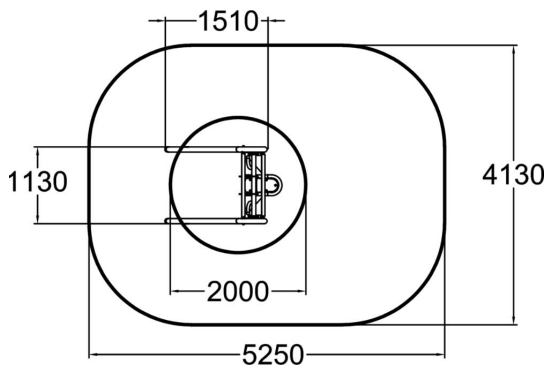

Välineeseen kuuluu istuin ja kädensijat sekä teline. Väline on 2560 mm korkea, istuin on 650 m korkeudessa. Chest laitteessa tehtävä harjoitus mukailee punnerruksen liikerataa. Harjoittelu parantaa rinta-, hartia- ja käsilihaksia, joita tarvitaan arkielämässä muun muassa erilaisissa nostoissa. Voidaan asentaa myös sitomattomalle alustalle.

Käyttäjien määrä	1
Tuotteen pituus, mm	1510
Tuotteen leveys, mm	1130
Tuotteen korkeus, mm	2560
Tilantarve korkeus, mm	2150
Max.putoamiskorkeus, mm	650
Turvallisuustiedot	EN 16630 TÜV
Perustusvaihtoehdot	surface_mounting