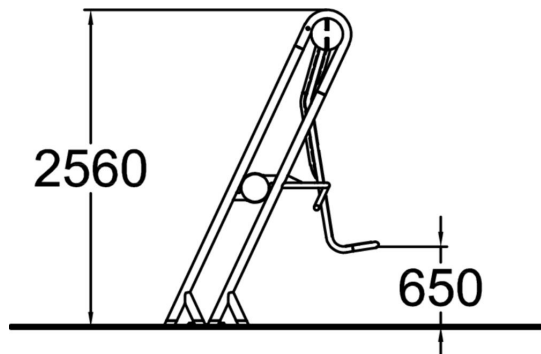

Välineeseen kuuluu istuin ja kädensijat sekä teline. Väline on 2560 mm korkea, istuin on 650 m korkeudessa. Chest laitteessa tehtävä harjoitus mukailee punnerruksen liikerataa. Harjoittelu parantaa rinta-, hartia- ja käsilihaksia, joita tarvitaan arkielämässä muun muassa erilaisissa nostoissa. Voidaan asentaa myös sitomattomalle alustalle.

Käyttäjien määrä	1
Tuotteen pituus, mm	1510
Tuotteen leveys, mm	1130
Tuotteen korkeus, mm	2560
Tilantarve korkeus, mm	2150
Max.putoamiskorkeus, mm	650
Turvallisuustiedot	EN 16630 TÜV
Perustusvaihtoehdot	surface_mounting