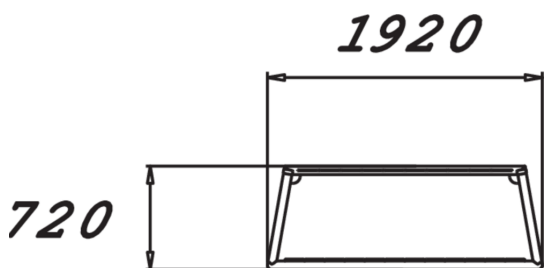

Lappsetilla on useita erikokoisia maaleja. S-maalin mitat syvyys: 720 mm, leveys: 1920 mm ja korkeus: 1260 mm. Runko on valmistettu metallista ja verkko on kestävä polypropeenaa. Maali sopii eri urheilulajien - jalkapallo, sähly ja jääkiekko - pihapeleihin.

Tuotteen pituus, mm	720
Tuotteen leveys, mm	1920
Tuotteen korkeus, mm	1260
Perustusvaihtoehdot	deep_mounting surface_mounting