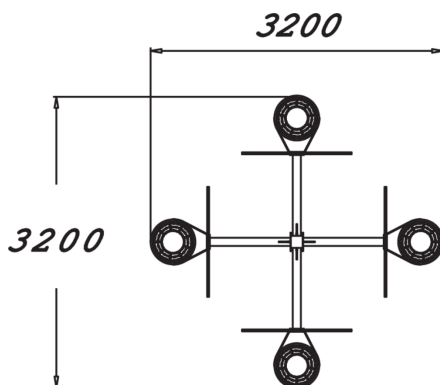

Koripalloteline neljällä korilla. Koreja voidaan säätää korkeussuunnassa ja ne voidaan asentaa eri suuntiin pystytolpan suhteen. Sukka ja rengas ovat ruostumatonta terästä. Päätylevy on 21 mm maalattua vaneria.

Tuotteen pituus, mm	3200
Tuotteen leveys, mm	3200
Tuotteen korkeus, mm	3790
Turvallisuustiedot	EN 15312 (EN 1176) TÜV
Asennusaika (1 hlö), h	5
Perustusvaihtoehdot	deep_mounting
Metalliosat	