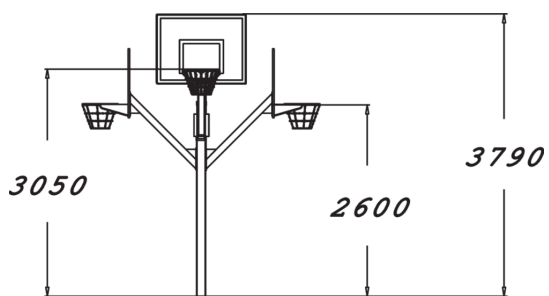

Koripalloteline neljällä korilla. Koreja voidaan säätää korkeussuunnassa ja ne voidaan asentaa eri suuntiin pystytolpan suhteen. Sukka ja rengas ovat ruostumatonta terästä. Päätylevy on 21 mm maalattua vaneria.

Tuotteen pituus, mm	3200
Tuotteen leveys, mm	3200
Tuotteen korkeus, mm	3790
Turvallisuustiedot	EN 15312 (EN 1176) TÜV
Asennusaika (1 hlö), h	5
Perustusvaihtoehdot	deep_mounting
Metalliosat	