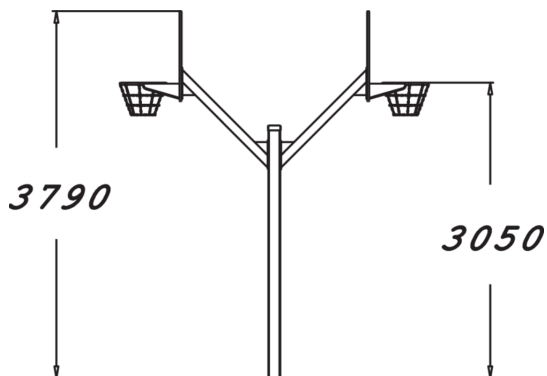

Koripalloteline kahdella korilla. Koreja voidaan säätää korkeussuunnassa ja ne voidaan asentaa eri suuntiin pystytolpan suhteen. Sukka ja rengas ovat ruostumatonta terästä. Päätylevy on 21 mm maalattua vaneria.

Tuotteen pituus, mm	3200
Tuotteen leveys, mm	1200
Tuotteen korkeus, mm	3790
Turvallisuustiedot	EN 15312 (EN 1176) TÜV
Asennusaika (1 hlö), h	4
Perustusvaihtoehdot	deep_mounting
Metalliosat	