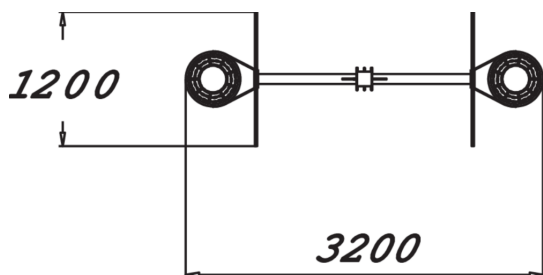

Koripalloteline kahdella korilla. Koreja voidaan säätää korkeussuunnassa ja ne voidaan asentaa eri suuntiin pystytolpan suhteen. Sukka ja rengas ovat ruostumatonta terästä. Päätylevy on 21 mm maalattua vaneria.

Tuotteen pituus, mm	3200
Tuotteen leveys, mm	1200
Tuotteen korkeus, mm	3790
Turvallisuustiedot	EN 15312 (EN 1176) TÜV
Asennusaika (1 hlö), h	4
Perustusvaihtoehdot	deep_mounting
Metalliosat	